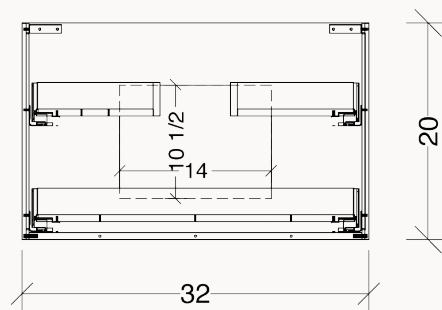

## SPÉCIFICATIONS TECHNIQUES ET DIMENSIONS GÉNÉRALES TECHNICAL SPECIFICATIONS AND GENERAL DIMENSIONS

- Fabriqué au Québec
- Mélamine de très haute qualité offerte en 3 couleurs
- Dimensions disponibles de 32", 36", 48", 54", 60" et 72"
- Tiroirs pleine extension à fermeture lente de marque Blum®
- Tiroir (s) supérieur (s) en U pour le dégagement du siphon
- Dégagement arrière pour le passage de la plomberie
- Système de fixation mural simple et facile à installer
- Finition intérieure de couleur grise
- Poignées dissimulées et encastrées
- Garantie de 1 an sur les finis et à vie sur les mécanismes

- Made in Quebec
- High-quality melamine available in 3 colors
- Available sizes: 32", 36", 48", 54", 60" and 72"
- Full-extension soft-close drawers by Blum®
- Top functional drawer (s) with U-SHAPED for p-trap clearance
- Rear clearance for plumbing access
- Simple, easy-to-install wall-mounting system
- Gray-colored interior finish
- Hidden recessed handles
- 1-year warranty on finishes, lifetime warranty on mechanisms

# ARIEL-3222-1L2D

DIMENSIONS DE L'OUVERTURE ARRIÈRE  
REAR OPENING DIMENSIONS