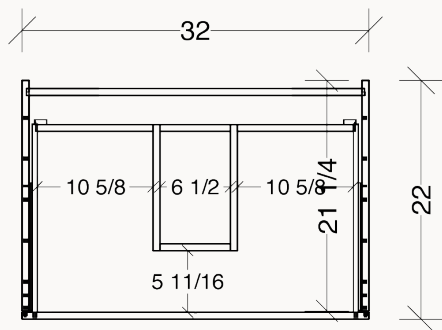

## SPÉCIFICATIONS TECHNIQUES ET DIMENSIONS GÉNÉRALES TECHNICAL SPECIFICATIONS AND GENERAL DIMENSIONS

- Fabriqué au Québec
- Mélamine de très haute qualité offerte en 3 couleurs
- Dimensions disponibles de 32", 36", 48", 54", 60" et 72"
- Tiroirs pleine extension à fermeture lente de marque Blum®
- Tiroir (s) supérieur (s) en U pour le dégagement du siphon
- Dégagement arrière pour le passage de la plomberie
- Système de fixation mural simple et facile à installer
- Finition intérieure de couleur grise
- Poignées dissimulées et encastrées
- Garantie de 1 an sur les finis et à vie sur les mécanismes

- Made in Quebec
- High-quality melamine available in 3 colors
- Available sizes: 32", 36", 48", 54", 60" and 72"
- Full-extension soft-close drawers by Blum®
- Top functional drawer (s) with U-SHAPED for p-trap clearance
- Rear clearance for plumbing access
- Simple, easy-to-install wall-mounting system
- Gray-colored interior finish
- Hidden recessed handles
- 1-year warranty on finishes, lifetime warranty on mechanisms

# ARIEL-3222-1L2D

DIMENSIONS DE L'OUVERTURE ARRIÈRE  
REAR OPENING DIMENSIONS