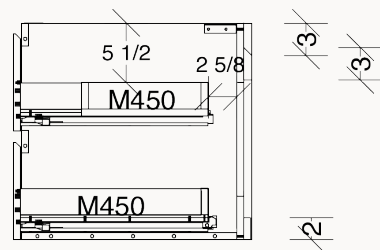

## SPÉCIFICATIONS TECHNIQUES ET DIMENSIONS GÉNÉRALES TECHNICAL SPECIFICATIONS AND GENERAL DIMENSIONS

- Fabriqué au Québec
- Mélamine de très haute qualité offerte en 3 couleurs
- Dimensions disponibles de 32", 36", 48", 54", 60" et 72"
- Tiroirs pleine extension à fermeture lente de marque Blum®
- Tiroir (s) supérieur (s) en U pour le dégagement du siphon
- Dégagement arrière pour le passage de la plomberie
- Système de fixation mural simple et facile à installer
- Finition intérieure de couleur grise
- Poignées dissimulées et encastrées
- Garantie de 1 an sur les finis et à vie sur les mécanismes

- Made in Quebec
- High-quality melamine available in 3 colors
- Available sizes: 32", 36", 48", 54", 60" and 72"
- Full-extension soft-close drawers by Blum®
- Top functional drawer (s) with U-SHAPED for p-trap clearance
- Rear clearance for plumbing access
- Simple, easy-to-install wall-mounting system
- Gray-colored interior finish
- Hidden recessed handles
- 1-year warranty on finishes, lifetime warranty on mechanisms

# ARIEL-3222-1L2D

DIMENSIONS DE L'OUVERTURE ARRIÈRE  
REAR OPENING DIMENSIONS