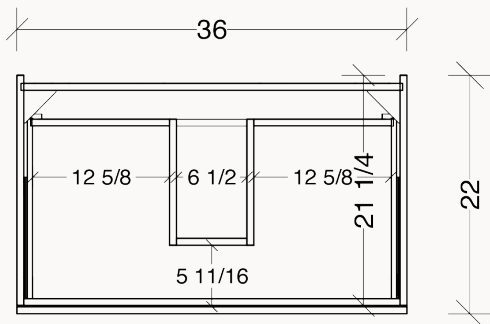

ARIEL-3622-1L2D

SPÉCIFICATIONS TECHNIQUES ET DIMENSIONS GÉNÉRALES TECHNICAL SPECIFICATIONS AND GENERAL DIMENSIONS

- Fabriqué au Québec
- Mélamine de très haute qualité offerte en 3 couleurs
- Dimensions disponibles de 32", 36", 48", 54", 60" et 72"
- Tiroirs pleine extension à fermeture lente de marque Blum®
- Tiroir (s) supérieur (s) en U pour le dégagement du siphon
- Dégagement arrière pour le passage de la plomberie
- Système de fixation mural simple et facile à installer
- Finition intérieure de couleur grise
- Poignées dissimulées et encastrées
- Garantie de 1 an sur les finis et à vie sur les mécanismes

- Made in Quebec
- High-quality melamine available in 3 colors
- Available sizes: 32", 36", 48", 54", 60" and 72"
- Full-extension soft-close drawers by Blum®
- Top functional drawer (s) with U-SHAPED for p-trap clearance
- Rear clearance for plumbing access
- Simple, easy-to-install wall-mounting system
- Gray-colored interior finish
- Hidden recessed handles
- 1-year warranty on finishes, lifetime warranty on mechanisms

ARIEL-3622-1L2D

DIMENSIONS DE L'OUVERTURE ARRIÈRE
REAR OPENING DIMENSIONS