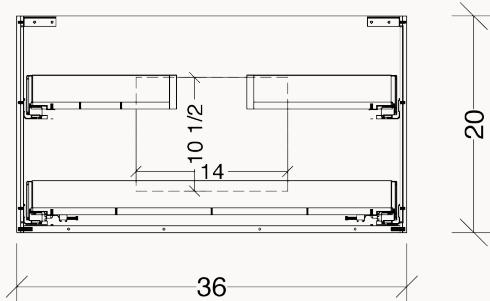

ARIEL-3622-1L2D

SPÉCIFICATIONS TECHNIQUES ET DIMENSIONS GÉNÉRALES TECHNICAL SPECIFICATIONS AND GENERAL DIMENSIONS

- Fabriqué au Québec
- Mélamine de très haute qualité offerte en 3 couleurs
- Dimensions disponibles de 32", 36", 48", 54", 60" et 72"
- Tiroirs pleine extension à fermeture lente de marque Blum®
- Tiroir (s) supérieur (s) en U pour le dégagement du siphon
- Dégagement arrière pour le passage de la plomberie
- Système de fixation mural simple et facile à installer
- Finition intérieure de couleur grise
- Poignées dissimulées et encastrées
- Garantie de 1 an sur les finis et à vie sur les mécanismes

- Made in Quebec
- High-quality melamine available in 3 colors
- Available sizes: 32", 36", 48", 54", 60" and 72"
- Full-extension soft-close drawers by Blum®
- Top functional drawer (s) with U-SHAPED for p-trap clearance
- Rear clearance for plumbing access
- Simple, easy-to-install wall-mounting system
- Gray-colored interior finish
- Hidden recessed handles
- 1-year warranty on finishes, lifetime warranty on mechanisms

ARIEL-3622-1L2D

DIMENSIONS DE L'OUVERTURE ARRIÈRE
REAR OPENING DIMENSIONS