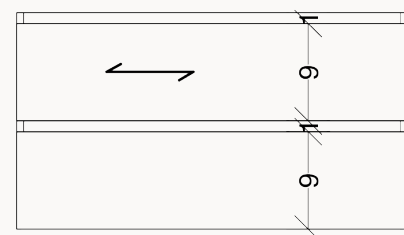

ARIEL-3622-1L2D

SPÉCIFICATIONS TECHNIQUES ET DIMENSIONS GÉNÉRALES TECHNICAL SPECIFICATIONS AND GENERAL DIMENSIONS

- Fabriqué au Québec
- Mélamine de très haute qualité offerte en 3 couleurs
- Dimensions disponibles de 32", 36", 48", 54", 60" et 72"
- Tiroirs pleine extension à fermeture lente de marque Blum®
- Tiroir (s) supérieur (s) en U pour le dégagement du siphon
- Dégagement arrière pour le passage de la plomberie
- Système de fixation mural simple et facile à installer
- Finition intérieure de couleur grise
- Poignées dissimulées et encastrées
- Garantie de 1 an sur les finis et à vie sur les mécanismes

- Made in Quebec
- High-quality melamine available in 3 colors
- Available sizes: 32", 36", 48", 54", 60" and 72"
- Full-extension soft-close drawers by Blum®
- Top functional drawer (s) with U-SHAPED for p-trap clearance
- Rear clearance for plumbing access
- Simple, easy-to-install wall-mounting system
- Gray-colored interior finish
- Hidden recessed handles
- 1-year warranty on finishes, lifetime warranty on mechanisms

ARIEL-3622-1L2D

DIMENSIONS DE L'OUVERTURE ARRIÈRE
REAR OPENING DIMENSIONS