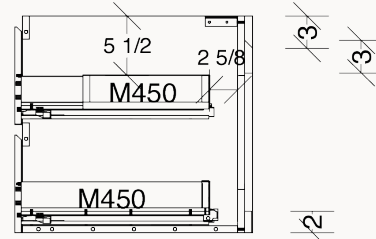

ARIEL-3622-1L2D

SPÉCIFICATIONS TECHNIQUES ET DIMENSIONS GÉNÉRALES TECHNICAL SPECIFICATIONS AND GENERAL DIMENSIONS

- Fabriqué au Québec
- Mélamine de très haute qualité offerte en 3 couleurs
- Dimensions disponibles de 32", 36", 48", 54", 60" et 72"
- Tiroirs pleine extension à fermeture lente de marque Blum®
- Tiroir (s) supérieur (s) en U pour le dégagement du siphon
- Dégagement arrière pour le passage de la plomberie
- Système de fixation mural simple et facile à installer
- Finition intérieure de couleur grise
- Poignées dissimulées et encastrées
- Garantie de 1 an sur les finis et à vie sur les mécanismes

- Made in Quebec
- High-quality melamine available in 3 colors
- Available sizes: 32", 36", 48", 54", 60" and 72"
- Full-extension soft-close drawers by Blum®
- Top functional drawer (s) with U-SHAPED for p-trap clearance
- Rear clearance for plumbing access
- Simple, easy-to-install wall-mounting system
- Gray-colored interior finish
- Hidden recessed handles
- 1-year warranty on finishes, lifetime warranty on mechanisms

ARIEL-3622-1L2D

DIMENSIONS DE L'OUVERTURE ARRIÈRE
REAR OPENING DIMENSIONS