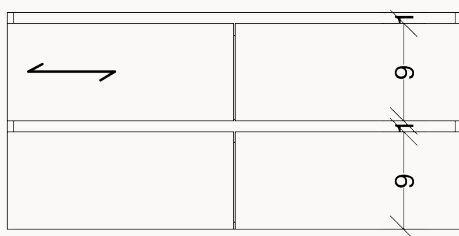

ARIEL-4222-1L4D

SPÉCIFICATIONS TECHNIQUES ET DIMENSIONS GÉNÉRALES TECHNICAL SPECIFICATIONS AND GENERAL DIMENSIONS

- Fabriqué au Québec
- Mélamine de très haute qualité offerte en 3 couleurs
- Dimensions disponibles de 32", 36", 42", 48", 54", 60" et 72"
- Tiroirs pleine extension à fermeture lente de marque Blum®
- Tiroir (s) supérieur (s) en U pour le dégagement du siphon
- Dégagement arrière pour le passage de la plomberie
- Système de fixation mural simple et facile à installer
- Finition intérieure de couleur grise
- Poignées dissimulées et encastrées
- Garantie de 1 an sur les finis et à vie sur les mécanismes

- Made in Quebec
- High-quality melamine available in 3 colors
- Available sizes: 32", 36", 42", 48", 54", 60" et 72"
- Full-extension soft-close drawers by Blum®
- Top functional drawer (s) with U-SHAPED for p-trap clearance
- Rear clearance for plumbing access
- Simple, easy-to-install wall-mounting system
- Gray-colored interior finish
- Hidden recessed handles
- 1-year warranty on finishes, lifetime warranty on mechanisms

ARIEL-4222-1L4D

DIMENSIONS DE L'OUVERTURE ARRIÈRE
REAR OPENING DIMENSIONS