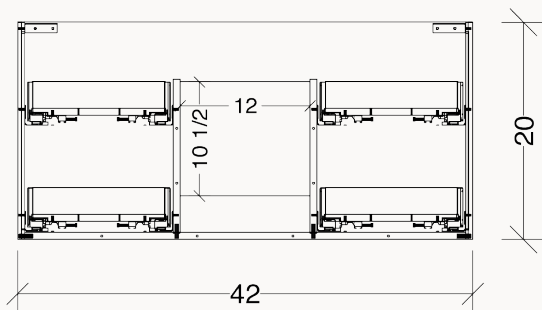

ARIEL-4222-1L4D

SPÉCIFICATIONS TECHNIQUES ET DIMENSIONS GÉNÉRALES TECHNICAL SPECIFICATIONS AND GENERAL DIMENSIONS

- Fabriqué au Québec
- Mélamine de très haute qualité offerte en 3 couleurs
- Dimensions disponibles de 32", 36", 42", 48", 54", 60" et 72"
- Tiroirs pleine extension à fermeture lente de marque Blum®
- Tiroir (s) supérieur (s) en U pour le dégagement du siphon
- Dégagement arrière pour le passage de la plomberie
- Système de fixation mural simple et facile à installer
- Finition intérieure de couleur grise
- Poignées dissimulées et encastrées
- Garantie de 1 an sur les finis et à vie sur les mécanismes

- Made in Quebec
- High-quality melamine available in 3 colors
- Available sizes: 32", 36", 42", 48", 54", 60" et 72"
- Full-extension soft-close drawers by Blum®
- Top functional drawer (s) with U-SHAPED for p-trap clearance
- Rear clearance for plumbing access
- Simple, easy-to-install wall-mounting system
- Gray-colored interior finish
- Hidden recessed handles
- 1-year warranty on finishes, lifetime warranty on mechanisms

ARIEL-4222-1L4D

DIMENSIONS DE L'OUVERTURE ARRIÈRE
REAR OPENING DIMENSIONS