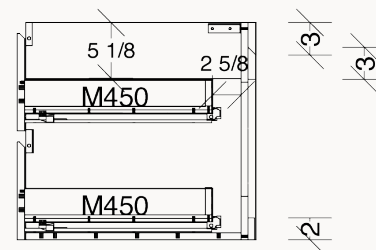

ARIEL-4222-1L4D

SPÉCIFICATIONS TECHNIQUES ET DIMENSIONS GÉNÉRALES TECHNICAL SPECIFICATIONS AND GENERAL DIMENSIONS

- Fabriqué au Québec
- Mélamine de très haute qualité offerte en 3 couleurs
- Dimensions disponibles de 32", 36", 42", 48", 54", 60" et 72"
- Tiroirs pleine extension à fermeture lente de marque Blum®
- Tiroir (s) supérieur (s) en U pour le dégagement du siphon
- Dégagement arrière pour le passage de la plomberie
- Système de fixation mural simple et facile à installer
- Finition intérieure de couleur grise
- Poignées dissimulées et encastrées
- Garantie de 1 an sur les finis et à vie sur les mécanismes

- Made in Quebec
- High-quality melamine available in 3 colors
- Available sizes: 32", 36", 42", 48", 54", 60" et 72"
- Full-extension soft-close drawers by Blum®
- Top functional drawer (s) with U-SHAPED for p-trap clearance
- Rear clearance for plumbing access
- Simple, easy-to-install wall-mounting system
- Gray-colored interior finish
- Hidden recessed handles
- 1-year warranty on finishes, lifetime warranty on mechanisms

ARIEL-4222-1L4D

DIMENSIONS DE L'OUVERTURE ARRIÈRE
REAR OPENING DIMENSIONS