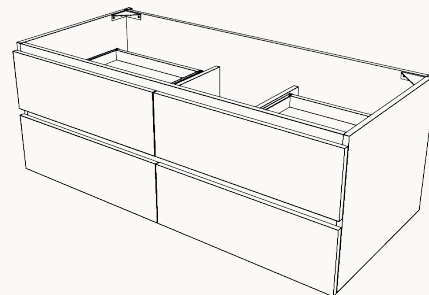

ARIEL-4222-1L4D

SPÉCIFICATIONS TECHNIQUES ET DIMENSIONS GÉNÉRALES TECHNICAL SPECIFICATIONS AND GENERAL DIMENSIONS

- Fabriqué au Québec
- Mélamine de très haute qualité offerte en 3 couleurs
- Dimensions disponibles de 32", 36", 42", 48", 54", 60" et 72"
- Tiroirs pleine extension à fermeture lente de marque Blum®
- Tiroir (s) supérieur (s) en U pour le dégagement du siphon
- Dégagement arrière pour le passage de la plomberie
- Système de fixation mural simple et facile à installer
- Finition intérieure de couleur grise
- Poignées dissimulées et encastrées
- Garantie de 1 an sur les finis et à vie sur les mécanismes

- Made in Quebec
- High-quality melamine available in 3 colors
- Available sizes: 32", 36", 42", 48", 54", 60" et 72"
- Full-extension soft-close drawers by Blum®
- Top functional drawer (s) with U-SHAPED for p-trap clearance
- Rear clearance for plumbing access
- Simple, easy-to-install wall-mounting system
- Gray-colored interior finish
- Hidden recessed handles
- 1-year warranty on finishes, lifetime warranty on mechanisms