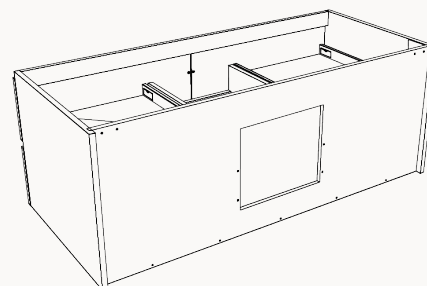

ARIEL-4222-1L4D

SPÉCIFICATIONS TECHNIQUES ET DIMENSIONS GÉNÉRALES TECHNICAL SPECIFICATIONS AND GENERAL DIMENSIONS

- Fabriqué au Québec
- Mélamine de très haute qualité offerte en 3 couleurs
- Dimensions disponibles de 32", 36", 42", 48", 54", 60" et 72"
- Tiroirs pleine extension à fermeture lente de marque Blum®
- Tiroir (s) supérieur (s) en U pour le dégagement du siphon
- Dégagement arrière pour le passage de la plomberie
- Système de fixation mural simple et facile à installer
- Finition intérieure de couleur grise
- Poignées dissimulées et encastrées
- Garantie de 1 an sur les finis et à vie sur les mécanismes

- Made in Quebec
- High-quality melamine available in 3 colors
- Available sizes: 32", 36", 42", 48", 54", 60" et 72"
- Full-extension soft-close drawers by Blum®
- Top functional drawer (s) with U-SHAPED for p-trap clearance
- Rear clearance for plumbing access
- Simple, easy-to-install wall-mounting system
- Gray-colored interior finish
- Hidden recessed handles
- 1-year warranty on finishes, lifetime warranty on mechanisms