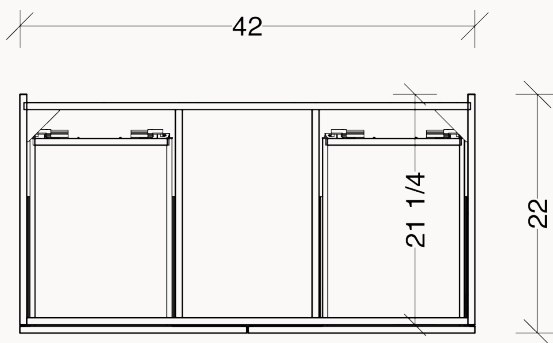

ARIEL-4222-1L4D

SPÉCIFICATIONS TECHNIQUES ET DIMENSIONS GÉNÉRALES TECHNICAL SPECIFICATIONS AND GENERAL DIMENSIONS

- Fabriqué au Québec
- Mélamine de très haute qualité offerte en 3 couleurs
- Dimensions disponibles de 32", 36", 42", 48", 54", 60" et 72"
- Tiroirs pleine extension à fermeture lente de marque Blum®
- Tiroir (s) supérieur (s) en U pour le dégagement du siphon
- Dégagement arrière pour le passage de la plomberie
- Système de fixation mural simple et facile à installer
- Finition intérieure de couleur grise
- Poignées dissimulées et encastrées
- Garantie de 1 an sur les finis et à vie sur les mécanismes

- Made in Quebec
- High-quality melamine available in 3 colors
- Available sizes: 32", 36", 42", 48", 54", 60" et 72"
- Full-extension soft-close drawers by Blum®
- Top functional drawer (s) with U-SHAPED for p-trap clearance
- Rear clearance for plumbing access
- Simple, easy-to-install wall-mounting system
- Gray-colored interior finish
- Hidden recessed handles
- 1-year warranty on finishes, lifetime warranty on mechanisms

ARIEL-4222-1L4D

DIMENSIONS DE L'OUVERTURE ARRIÈRE
REAR OPENING DIMENSIONS