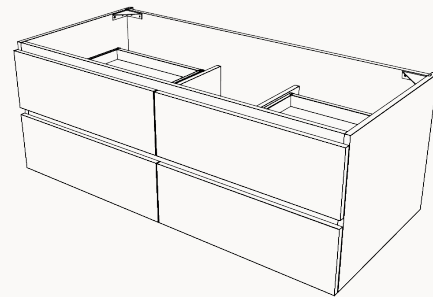

ARIEL-4822-1L4D

SPÉCIFICATIONS TECHNIQUES ET DIMENSIONS GÉNÉRALES TECHNICAL SPECIFICATIONS AND GENERAL DIMENSIONS

- Fabriqué au Québec
- Mélamine de très haute qualité offerte en 3 couleurs
- Dimensions disponibles de 32", 36", 42", 48", 54", 60" et 72"
- Tiroirs pleine extension à fermeture lente de marque Blum®
- Tiroir (s) supérieur (s) en U pour le dégagement du siphon
- Dégagement arrière pour le passage de la plomberie
- Système de fixation mural simple et facile à installer
- Finition intérieure de couleur grise
- Poignées dissimulées et encastrées
- Garantie de 1 an sur les finis et à vie sur les mécanismes

- Made in Quebec
- High-quality melamine available in 3 colors
- Available sizes: 32", 36", 42", 48", 54", 60" et 72"
- Full-extension soft-close drawers by Blum®
- Top functional drawer (s) with U-SHAPED for p-trap clearance
- Rear clearance for plumbing access
- Simple, easy-to-install wall-mounting system
- Gray-colored interior finish
- Hidden recessed handles
- 1-year warranty on finishes, lifetime warranty on mechanisms