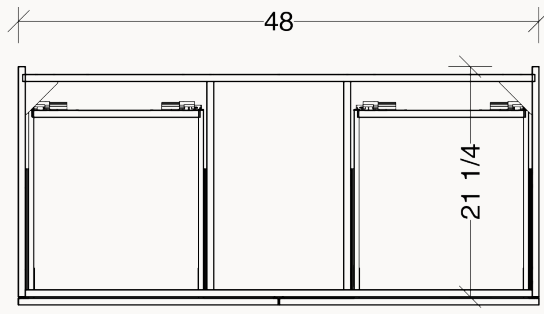

ARIEL-4822-1L4D

SPÉCIFICATIONS TECHNIQUES ET DIMENSIONS GÉNÉRALES TECHNICAL SPECIFICATIONS AND GENERAL DIMENSIONS

- Fabriqué au Québec
- Mélamine de très haute qualité offerte en 3 couleurs
- Dimensions disponibles de 32", 36", 42", 48", 54", 60" et 72"
- Tiroirs pleine extension à fermeture lente de marque Blum®
- Tiroir (s) supérieur (s) en U pour le dégagement du siphon
- Dégagement arrière pour le passage de la plomberie
- Système de fixation mural simple et facile à installer
- Finition intérieure de couleur grise
- Poignées dissimulées et encastrées
- Garantie de 1 an sur les finis et à vie sur les mécanismes

- Made in Quebec
- High-quality melamine available in 3 colors
- Available sizes: 32", 36", 42", 48", 54", 60" et 72"
- Full-extension soft-close drawers by Blum®
- Top functional drawer (s) with U-SHAPED for p-trap clearance
- Rear clearance for plumbing access
- Simple, easy-to-install wall-mounting system
- Gray-colored interior finish
- Hidden recessed handles
- 1-year warranty on finishes, lifetime warranty on mechanisms

ARIEL-4822-1L4D

DIMENSIONS DE L'OUVERTURE ARRIÈRE
REAR OPENING DIMENSIONS