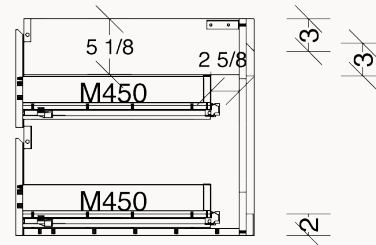

ARIEL-4822-1L4D

SPÉCIFICATIONS TECHNIQUES ET DIMENSIONS GÉNÉRALES TECHNICAL SPECIFICATIONS AND GENERAL DIMENSIONS

- Fabriqué au Québec
- Mélamine de très haute qualité offerte en 3 couleurs
- Dimensions disponibles de 32", 36", 42", 48", 54", 60" et 72"
- Tiroirs pleine extension à fermeture lente de marque Blum®
- Tiroir (s) supérieur (s) en U pour le dégagement du siphon
- Dégagement arrière pour le passage de la plomberie
- Système de fixation mural simple et facile à installer
- Finition intérieure de couleur grise
- Poignées dissimulées et encastrées
- Garantie de 1 an sur les finis et à vie sur les mécanismes

- Made in Quebec
- High-quality melamine available in 3 colors
- Available sizes: 32", 36", 42", 48", 54", 60" et 72"
- Full-extension soft-close drawers by Blum®
- Top functional drawer (s) with U-SHAPED for p-trap clearance
- Rear clearance for plumbing access
- Simple, easy-to-install wall-mounting system
- Gray-colored interior finish
- Hidden recessed handles
- 1-year warranty on finishes, lifetime warranty on mechanisms

ARIEL-4822-1L4D

DIMENSIONS DE L'OUVERTURE ARRIÈRE
REAR OPENING DIMENSIONS