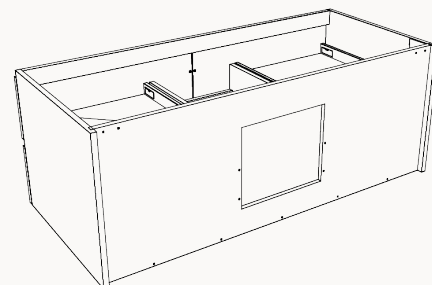

ARIEL-4822-1L4D

SPÉCIFICATIONS TECHNIQUES ET DIMENSIONS GÉNÉRALES TECHNICAL SPECIFICATIONS AND GENERAL DIMENSIONS

- Fabriqué au Québec
- Mélamine de très haute qualité offerte en 3 couleurs
- Dimensions disponibles de 32", 36", 42", 48", 54", 60" et 72"
- Tiroirs pleine extension à fermeture lente de marque Blum®
- Tiroir (s) supérieur (s) en U pour le dégagement du siphon
- Dégagement arrière pour le passage de la plomberie
- Système de fixation mural simple et facile à installer
- Finition intérieure de couleur grise
- Poignées dissimulées et encastrées
- Garantie de 1 an sur les finis et à vie sur les mécanismes

- Made in Quebec
- High-quality melamine available in 3 colors
- Available sizes: 32", 36", 42", 48", 54", 60" et 72"
- Full-extension soft-close drawers by Blum®
- Top functional drawer (s) with U-SHAPED for p-trap clearance
- Rear clearance for plumbing access
- Simple, easy-to-install wall-mounting system
- Gray-colored interior finish
- Hidden recessed handles
- 1-year warranty on finishes, lifetime warranty on mechanisms