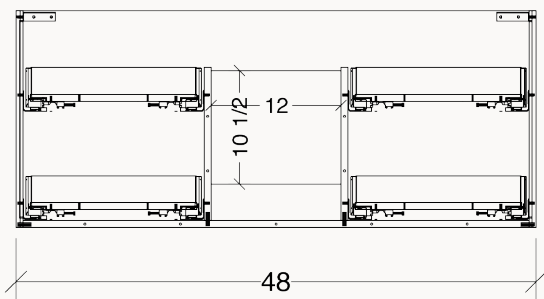

ARIEL-4822-1L4D

SPÉCIFICATIONS TECHNIQUES ET DIMENSIONS GÉNÉRALES TECHNICAL SPECIFICATIONS AND GENERAL DIMENSIONS

- Fabriqué au Québec
- Mélamine de très haute qualité offerte en 3 couleurs
- Dimensions disponibles de 32", 36", 42", 48", 54", 60" et 72"
- Tiroirs pleine extension à fermeture lente de marque Blum®
- Tiroir (s) supérieur (s) en U pour le dégagement du siphon
- Dégagement arrière pour le passage de la plomberie
- Système de fixation mural simple et facile à installer
- Finition intérieure de couleur grise
- Poignées dissimulées et encastrées
- Garantie de 1 an sur les finis et à vie sur les mécanismes

- Made in Quebec
- High-quality melamine available in 3 colors
- Available sizes: 32", 36", 42", 48", 54", 60" et 72"
- Full-extension soft-close drawers by Blum®
- Top functional drawer (s) with U-SHAPED for p-trap clearance
- Rear clearance for plumbing access
- Simple, easy-to-install wall-mounting system
- Gray-colored interior finish
- Hidden recessed handles
- 1-year warranty on finishes, lifetime warranty on mechanisms

ARIEL-4822-1L4D

DIMENSIONS DE L'OUVERTURE ARRIÈRE
REAR OPENING DIMENSIONS