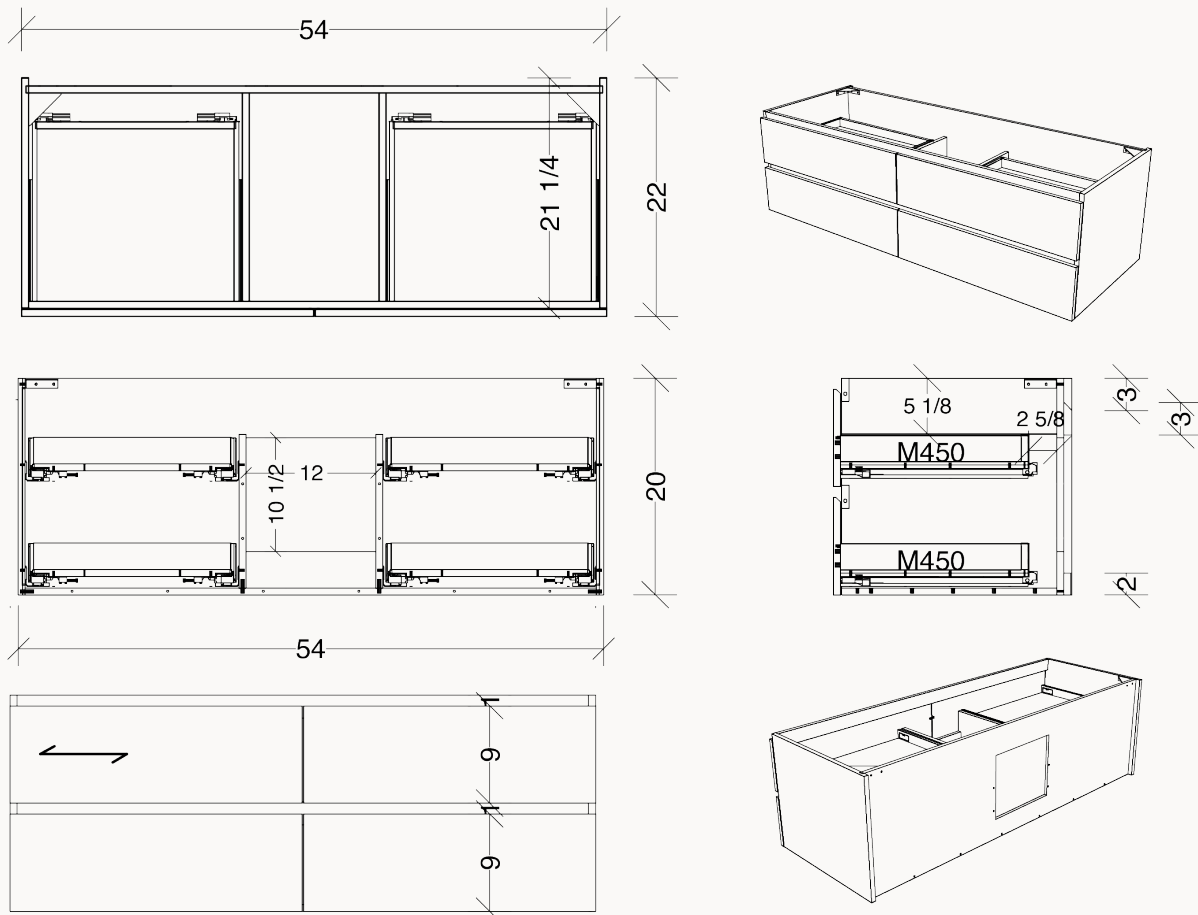

ARIEL-5422-1L4D

SPÉCIFICATIONS TECHNIQUES ET DIMENSIONS GÉNÉRALES TECHNICAL SPECIFICATIONS AND GENERAL DIMENSIONS

- Fabriqué au Québec
- Mélamine de très haute qualité offerte en 3 couleurs
- Dimensions disponibles de 32", 36", 42", 48", 54", 60" et 72"
- Tiroirs pleine extension à fermeture lente de marque Blum®
- Tiroir (s) supérieur (s) en U pour le dégagement du siphon
- Dégagement arrière pour le passage de la plomberie
- Système de fixation mural simple et facile à installer
- Finition intérieure de couleur grise
- Poignées dissimulées et encastrées
- Garantie de 1 an sur les finis et à vie sur les mécanismes

- Made in Quebec
- High-quality melamine available in 3 colors
- Available sizes: 32", 36", 42", 48", 54", 60" et 72"
- Full-extension soft-close drawers by Blum®
- Top functional drawer (s) with U-SHAPED for p-trap clearance
- Rear clearance for plumbing access
- Simple, easy-to-install wall-mounting system
- Gray-colored interior finish
- Hidden recessed handles
- 1-year warranty on finishes, lifetime warranty on mechanisms

ARIEL-5422-1L4D

DIMENSIONS DE L'OUVERTURE ARRIÈRE
REAR OPENING DIMENSIONS