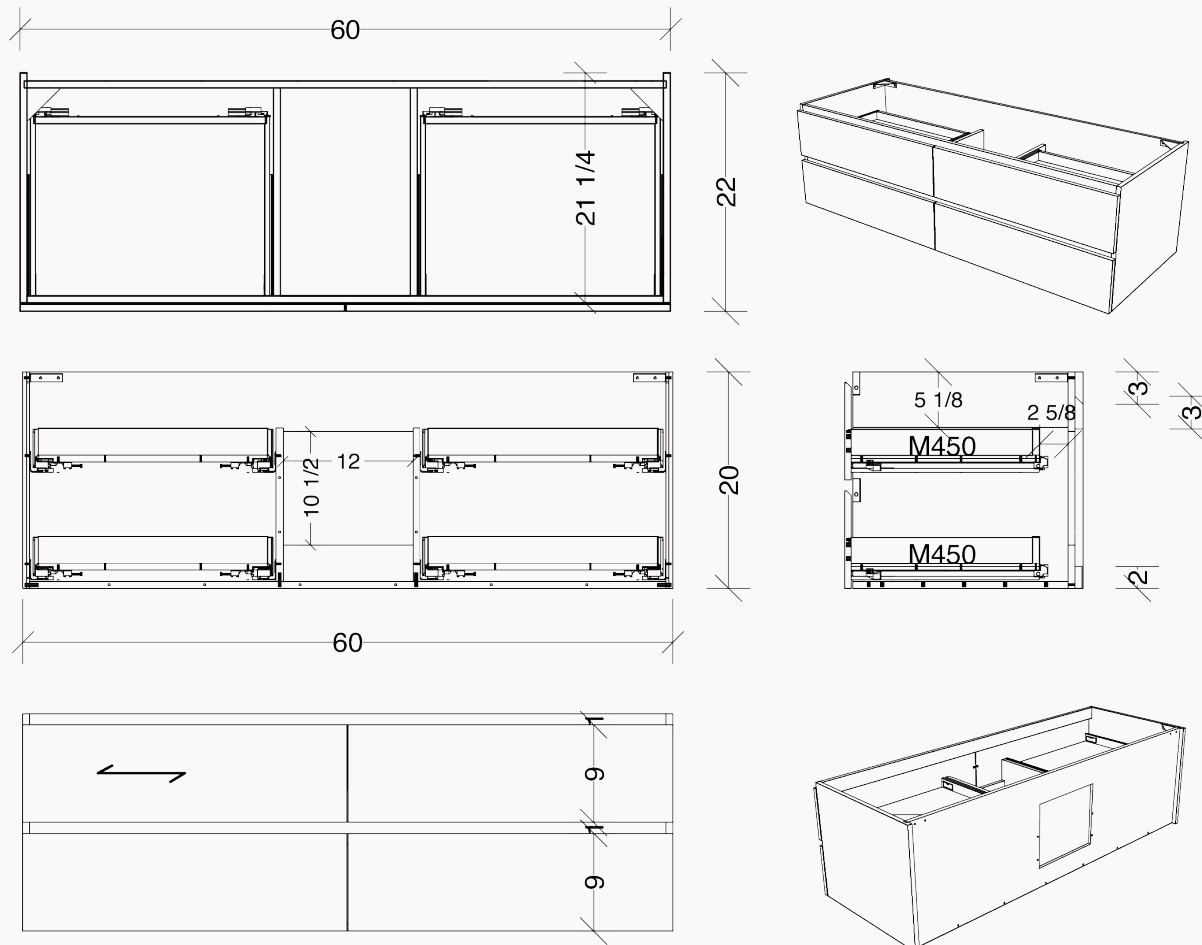

ARIEL-6022-1L4D

SPÉCIFICATIONS TECHNIQUES ET DIMENSIONS GÉNÉRALES TECHNICAL SPECIFICATIONS AND GENERAL DIMENSIONS

- Fabriqué au Québec
- Mélamine de très haute qualité offerte en 3 couleurs
- Dimensions disponibles de 32", 36", 42", 48", 54", 60" et 72"
- Tiroirs pleine extension à fermeture lente de marque Blum®
- Tiroir (s) supérieur (s) en U pour le dégagement du siphon
- Dégagement arrière pour le passage de la plomberie
- Système de fixation mural simple et facile à installer
- Finition intérieure de couleur grise
- Poignées dissimulées et encastrées
- Garantie de 1 an sur les finis et à vie sur les mécanismes

- Made in Quebec
- High-quality melamine available in 3 colors
- Available sizes: 32", 36", 42", 48", 54", 60" et 72"
- Full-extension soft-close drawers by Blum®
- Top functional drawer (s) with U-SHAPED for p-trap clearance
- Rear clearance for plumbing access
- Simple, easy-to-install wall-mounting system
- Gray-colored interior finish
- Hidden recessed handles
- 1-year warranty on finishes, lifetime warranty on mechanisms

ARIEL-6022-1L4D

DIMENSIONS DE L'OUVERTURE ARRIÈRE
REAR OPENING DIMENSIONS