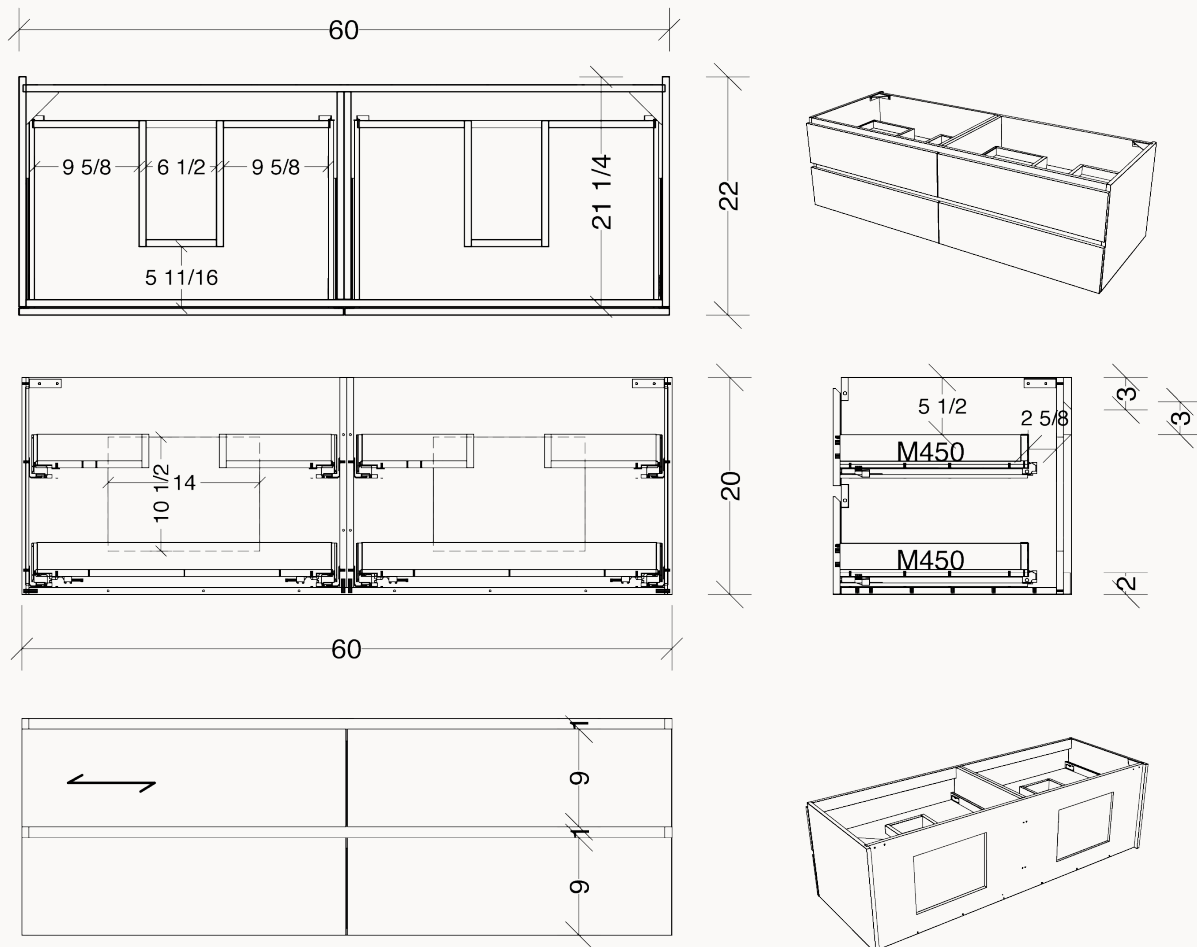

## SPÉCIFICATIONS TECHNIQUES ET DIMENSIONS GÉNÉRALES TECHNICAL SPECIFICATIONS AND GENERAL DIMENSIONS

- Fabriqué au Québec
- Mélamine de très haute qualité offerte en 3 couleurs
- Dimensions disponibles de 32", 36", 42", 48", 54", 60" et 72"
- Tiroirs pleine extension à fermeture lente de marque Blum®
- Tiroir (s) supérieur (s) en U pour le dégagement du siphon
- Dégagement arrière pour le passage de la plomberie
- Système de fixation mural simple et facile à installer
- Finition intérieure de couleur grise
- Poignées dissimulées et encastrées
- Garantie de 1 an sur les finis et à vie sur les mécanismes

- Made in Quebec
- High-quality melamine available in 3 colors
- Available sizes: 32", 36", 42", 48", 54", 60" et 72"
- Full-extension soft-close drawers by Blum®
- Top functional drawer (s) with U-SHAPED for p-trap clearance
- Rear clearance for plumbing access
- Simple, easy-to-install wall-mounting system
- Gray-colored interior finish
- Hidden recessed handles
- 1-year warranty on finishes, lifetime warranty on mechanisms

# ARIEL-6022-2L4D

DIMENSIONS DE L'OUVERTURE ARRIÈRE  
REAR OPENING DIMENSIONS