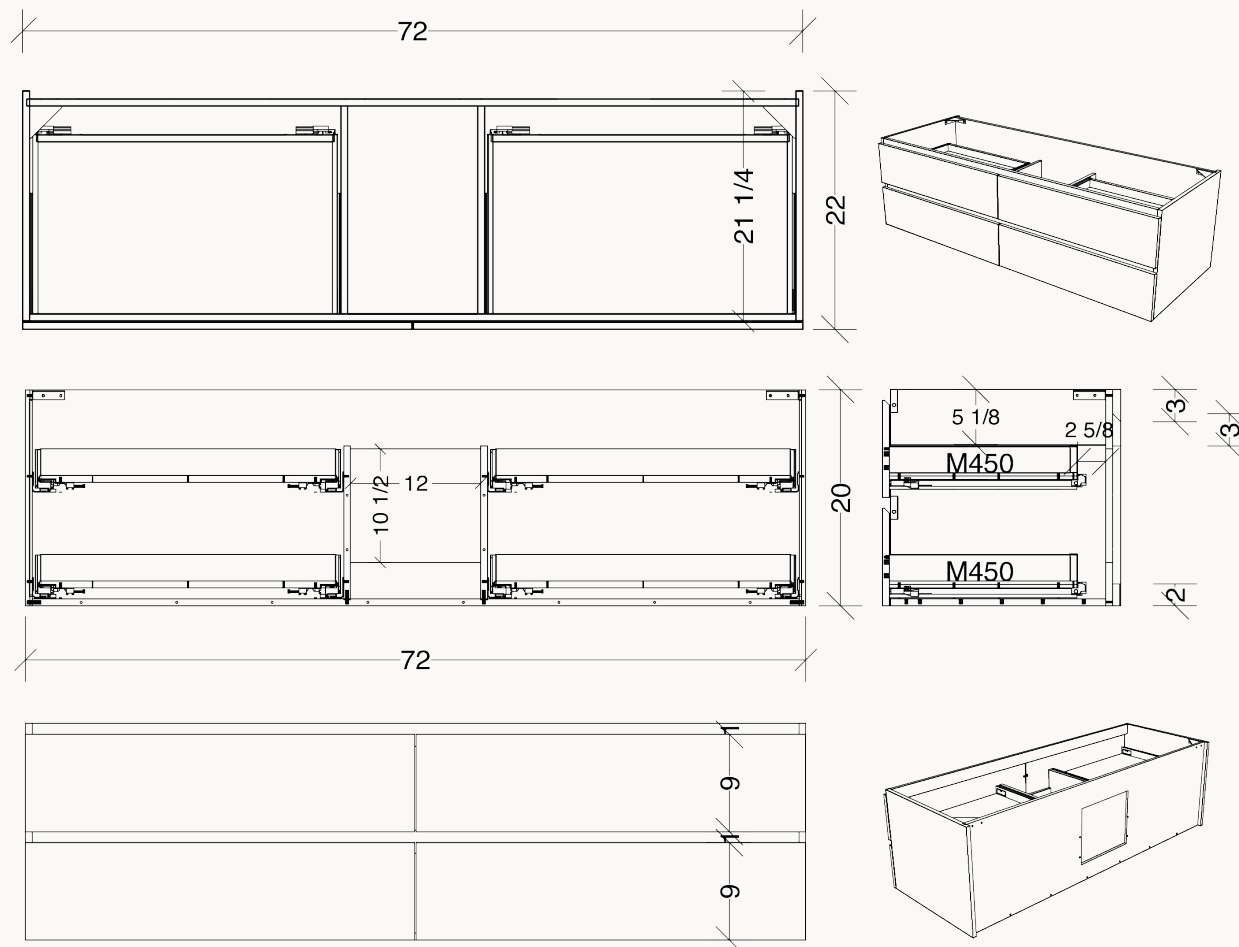

ARIEL-7222-1L4D

SPÉCIFICATIONS TECHNIQUES ET DIMENSIONS GÉNÉRALES TECHNICAL SPECIFICATIONS AND GENERAL DIMENSIONS

- Fabriqué au Québec
- Mélamine de très haute qualité offerte en 3 couleurs
- Dimensions disponibles de 32", 36", 42", 48", 54", 60" et 72"
- Tiroirs pleine extension à fermeture lente de marque Blum®
- Tiroir (s) supérieur (s) en U pour le dégagement du siphon
- Dégagement arrière pour le passage de la plomberie
- Système de fixation mural simple et facile à installer
- Finition intérieure de couleur grise
- Poignées dissimulées et encastrées
- Garantie de 1 an sur les finis et à vie sur les mécanismes

- Made in Quebec
- High-quality melamine available in 3 colors
- Available sizes: 32", 36", 42", 48", 54", 60" et 72"
- Full-extension soft-close drawers by Blum®
- Top functional drawer (s) with U-SHAPED for p-trap clearance
- Rear clearance for plumbing access
- Simple, easy-to-install wall-mounting system
- Gray-colored interior finish
- Hidden recessed handles
- 1-year warranty on finishes, lifetime warranty on mechanisms

ARIEL-7222-1L4D

DIMENSIONS DE L'OUVERTURE ARRIÈRE
REAR OPENING DIMENSIONS