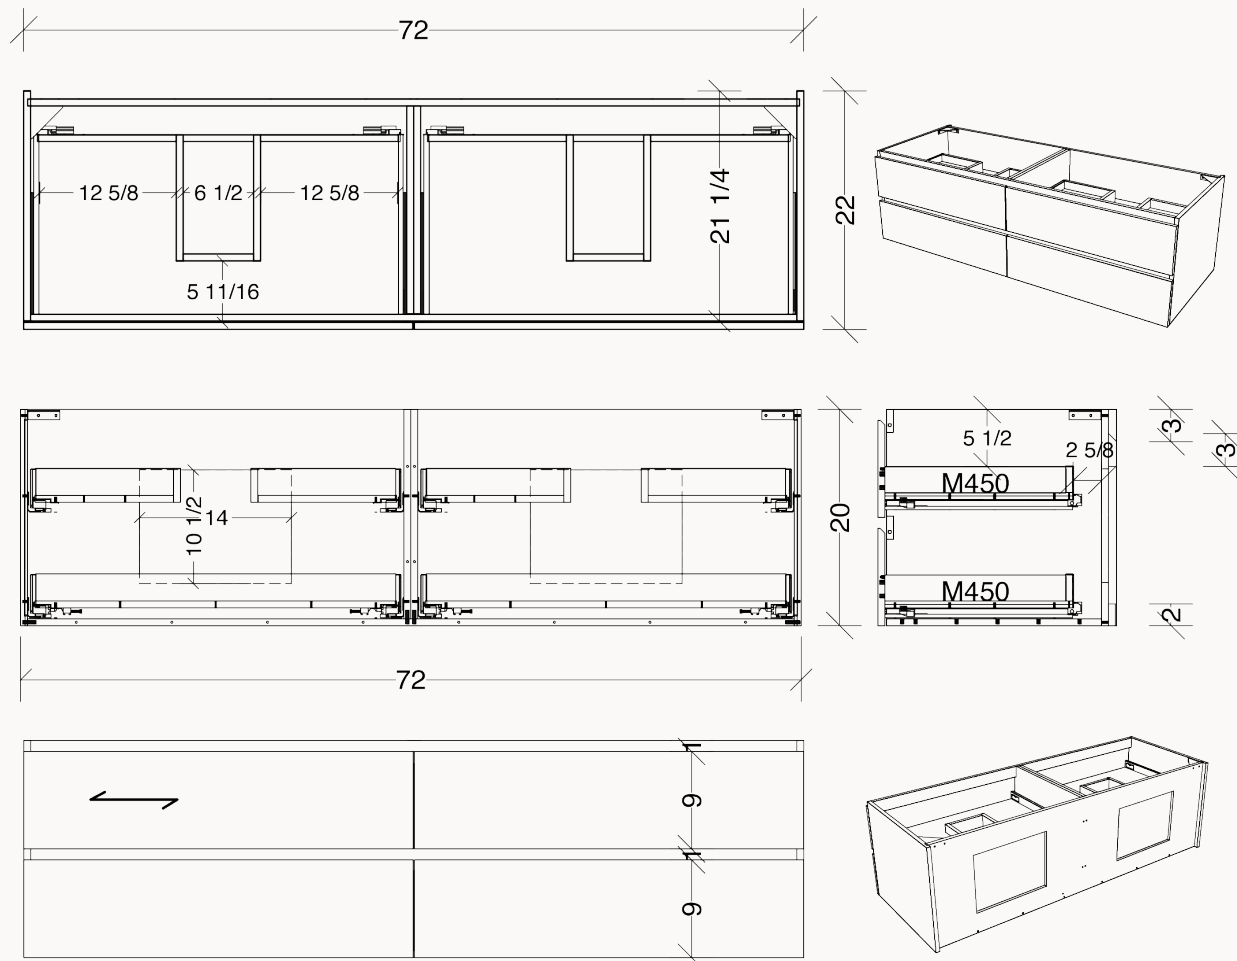

ARIEL-7222-2L4D

SPÉCIFICATIONS TECHNIQUES ET DIMENSIONS GÉNÉRALES TECHNICAL SPECIFICATIONS AND GENERAL DIMENSIONS

- Fabriqué au Québec
- Mélamine de très haute qualité offerte en 3 couleurs
- Dimensions disponibles de 32", 36", 42", 48", 54", 60" et 72"
- Tiroirs pleine extension à fermeture lente de marque Blum®
- Tiroir (s) supérieur (s) en U pour le dégagement du siphon
- Dégagement arrière pour le passage de la plomberie
- Système de fixation mural simple et facile à installer
- Finition intérieure de couleur grise
- Poignées dissimulées et encastrées
- Garantie de 1 an sur les finis et à vie sur les mécanismes

- Made in Quebec
- High-quality melamine available in 3 colors
- Available sizes: 32", 36", 42", 48", 54", 60" et 72"
- Full-extension soft-close drawers by Blum®
- Top functional drawer (s) with U-SHAPED for p-trap clearance
- Rear clearance for plumbing access
- Simple, easy-to-install wall-mounting system
- Gray-colored interior finish
- Hidden recessed handles
- 1-year warranty on finishes, lifetime warranty on mechanisms

ARIEL-7222-2L4D

DIMENSIONS DE L'OUVERTURE ARRIÈRE
REAR OPENING DIMENSIONS