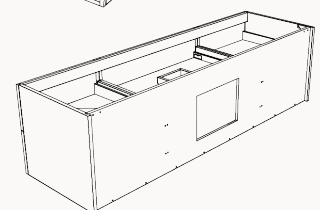

MILA-7222-1L6D

SPÉCIFICATIONS TECHNIQUES ET DIMENSIONS GÉNÉRALES TECHNICAL SPECIFICATIONS AND GENERAL DIMENSIONS

- Fabriqué au Québec
- MDF recouvert d'une laque de très haute qualité
- Offerte en 3 couleurs ultra-tendance
- Dimensions disponibles de 48", 60" et 72"
- Tiroirs pleine extension à fermeture lente de marque Blum®
- Tiroir (s) supérieur (s) en U pour le dégagement du siphon
- Dégagement arrière pour le passage de la plomberie
- Système de fixation mural simple et facile à installer
- Finition intérieure de couleur grise
- Garantie de 1 an sur les finis et à vie sur les mécanismes

- Made in Quebec
- MDF with high-quality lacquer finish available in 3 colors
- Available sizes: 48", 60" and 72"
- Full-extension soft-close drawers by Blum®
- Top functional drawer (s) with U-SHAPED for p-trap clearance
- Simple, easy-to-install wall-mounting system
- Gray-colored interior finish
- 1-year warranty on finishes, lifetime warranty on mechanisms