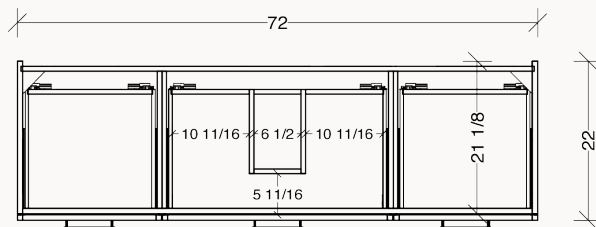

MILA-7222-1L6D

SPÉCIFICATIONS TECHNIQUES ET DIMENSIONS GÉNÉRALES TECHNICAL SPECIFICATIONS AND GENERAL DIMENSIONS

- Fabriqué au Québec
- MDF recouvert d'une laque de très haute qualité
- Offerte en 3 couleurs ultra-tendance
- Dimensions disponibles de 48", 60" et 72"
- Tiroirs pleine extension à fermeture lente de marque Blum®
- Tiroir (s) supérieur (s) en U pour le dégagement du siphon
- Dégagement arrière pour le passage de la plomberie
- Système de fixation mural simple et facile à installer
- Finition intérieure de couleur grise
- Garantie de 1 an sur les finis et à vie sur les mécanismes

- Made in Quebec
- MDF with high-quality lacquer finish available in 3 colors
- Available sizes: 48", 60" and 72"
- Full-extension soft-close drawers by Blum®
- Top functional drawer (s) with U-SHAPED for p-trap clearance
- Simple, easy-to-install wall-mounting system
- Gray-colored interior finish
- 1-year warranty on finishes, lifetime warranty on mechanisms

MILA-7222-1L6D

DIMENSIONS DE L'OUVERTURE ARRIÈRE REAR OPENING DIMENSIONS