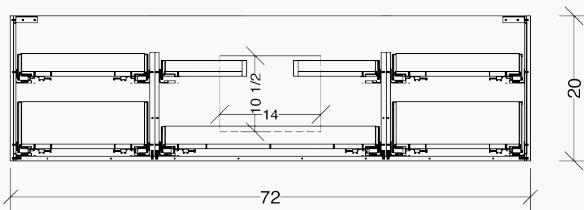

MILA-7222-1L6D

SPÉCIFICATIONS TECHNIQUES ET DIMENSIONS GÉNÉRALES TECHNICAL SPECIFICATIONS AND GENERAL DIMENSIONS

- Fabriqué au Québec
- MDF recouvert d'une laque de très haute qualité
- Offerte en 3 couleurs ultra-tendance
- Dimensions disponibles de 48", 60" et 72"
- Tiroirs pleine extension à fermeture lente de marque Blum®
- Tiroir (s) supérieur (s) en U pour le dégagement du siphon
- Dégagement arrière pour le passage de la plomberie
- Système de fixation mural simple et facile à installer
- Finition intérieure de couleur grise
- Garantie de 1 an sur les finis et à vie sur les mécanismes

- Made in Quebec
- MDF with high-quality lacquer finish available in 3 colors
- Available sizes: 48", 60" and 72"
- Full-extension soft-close drawers by Blum®
- Top functional drawer (s) with U-SHAPED for p-trap clearance
- Simple, easy-to-install wall-mounting system
- Gray-colored interior finish
- 1-year warranty on finishes, lifetime warranty on mechanisms

MILA-7222-1L6D

DIMENSIONS DE L'OUVERTURE ARRIÈRE REAR OPENING DIMENSIONS