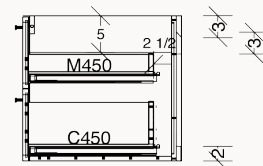

MILA-7222-1L6D

SPÉCIFICATIONS TECHNIQUES ET DIMENSIONS GÉNÉRALES TECHNICAL SPECIFICATIONS AND GENERAL DIMENSIONS

- Fabriqué au Québec
- MDF recouvert d'une laque de très haute qualité
- Offerte en 3 couleurs ultra-tendance
- Dimensions disponibles de 48", 60" et 72"
- Tiroirs pleine extension à fermeture lente de marque Blum®
- Tiroir (s) supérieur (s) en U pour le dégagement du siphon
- Dégagement arrière pour le passage de la plomberie
- Système de fixation mural simple et facile à installer
- Finition intérieure de couleur grise
- Garantie de 1 an sur les finis et à vie sur les mécanismes

- Made in Quebec
- MDF with high-quality lacquer finish available in 3 colors
- Available sizes: 48", 60" and 72"
- Full-extension soft-close drawers by Blum®
- Top functional drawer (s) with U-SHAPED for p-trap clearance
- Simple, easy-to-install wall-mounting system
- Gray-colored interior finish
- 1-year warranty on finishes, lifetime warranty on mechanisms

MILA-7222-1L6D

DIMENSIONS DE L'OUVERTURE ARRIÈRE REAR OPENING DIMENSIONS