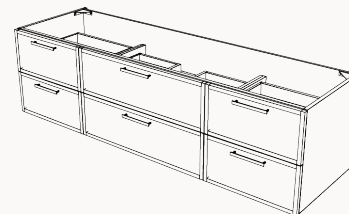

MILA-7222-1L6D

SPÉCIFICATIONS TECHNIQUES ET DIMENSIONS GÉNÉRALES TECHNICAL SPECIFICATIONS AND GENERAL DIMENSIONS

- Fabriqué au Québec
- MDF recouvert d'une laque de très haute qualité
- Offerte en 3 couleurs ultra-tendance
- Dimensions disponibles de 48", 60" et 72"
- Tiroirs pleine extension à fermeture lente de marque Blum®
- Tiroir (s) supérieur (s) en U pour le dégagement du siphon
- Dégagement arrière pour le passage de la plomberie
- Système de fixation mural simple et facile à installer
- Finition intérieure de couleur grise
- Garantie de 1 an sur les finis et à vie sur les mécanismes

- Made in Quebec
- MDF with high-quality lacquer finish available in 3 colors
- Available sizes: 48", 60" and 72"
- Full-extension soft-close drawers by Blum®
- Top functional drawer (s) with U-SHAPED for p-trap clearance
- Simple, easy-to-install wall-mounting system
- Gray-colored interior finish
- 1-year warranty on finishes, lifetime warranty on mechanisms