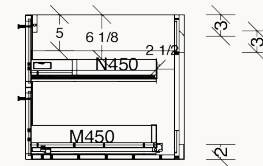

MILA-7222-1L6D

SPÉCIFICATIONS TECHNIQUES ET DIMENSIONS GÉNÉRALES TECHNICAL SPECIFICATIONS AND GENERAL DIMENSIONS

- Fabriqué au Québec
- MDF recouvert d'une laque de très haute qualité
- Offerte en 3 couleurs ultra-tendance
- Dimensions disponibles de 48", 60" et 72"
- Tiroirs pleine extension à fermeture lente de marque Blum®
- Tiroir (s) supérieur (s) en U pour le dégagement du siphon
- Dégagement arrière pour le passage de la plomberie
- Système de fixation mural simple et facile à installer
- Finition intérieure de couleur grise
- Garantie de 1 an sur les finis et à vie sur les mécanismes

- Made in Quebec
- MDF with high-quality lacquer finish available in 3 colors
- Available sizes: 48", 60" and 72"
- Full-extension soft-close drawers by Blum®
- Top functional drawer (s) with U-SHAPED for p-trap clearance
- Simple, easy-to-install wall-mounting system
- Gray-colored interior finish
- 1-year warranty on finishes, lifetime warranty on mechanisms

MILA-7222-1L6D

DIMENSIONS DE L'OUVERTURE ARRIÈRE REAR OPENING DIMENSIONS