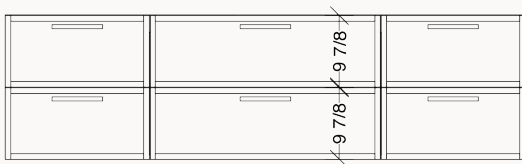

MILA-7222-1L6D

SPÉCIFICATIONS TECHNIQUES ET DIMENSIONS GÉNÉRALES TECHNICAL SPECIFICATIONS AND GENERAL DIMENSIONS

- Fabriqué au Québec
- MDF recouvert d'une laque de très haute qualité
- Offerte en 3 couleurs ultra-tendance
- Dimensions disponibles de 48", 60" et 72"
- Tiroirs pleine extension à fermeture lente de marque Blum®
- Tiroir (s) supérieur (s) en U pour le dégagement du siphon
- Dégagement arrière pour le passage de la plomberie
- Système de fixation mural simple et facile à installer
- Finition intérieure de couleur grise
- Garantie de 1 an sur les finis et à vie sur les mécanismes

- Made in Quebec
- MDF with high-quality lacquer finish available in 3 colors
- Available sizes: 48", 60" and 72"
- Full-extension soft-close drawers by Blum®
- Top functional drawer (s) with U-SHAPED for p-trap clearance
- Simple, easy-to-install wall-mounting system
- Gray-colored interior finish
- 1-year warranty on finishes, lifetime warranty on mechanisms