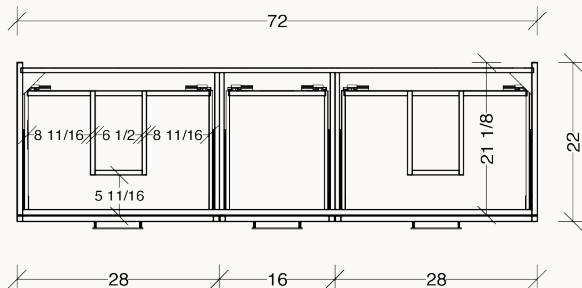

MILA-7222-2L6D

SPÉCIFICATIONS TECHNIQUES ET DIMENSIONS GÉNÉRALES TECHNICAL SPECIFICATIONS AND GENERAL DIMENSIONS

- Fabriqué au Québec
- MDF recouvert d'une laque de très haute qualité
- Offerte en 3 couleurs ultra-tendance
- Dimensions disponibles de 48", 60" et 72"
- Tiroirs pleine extension à fermeture lente de marque Blum®
- Tiroir (s) supérieur (s) en U pour le dégagement du siphon
- Dégagement arrière pour le passage de la plomberie
- Système de fixation mural simple et facile à installer
- Finition intérieure de couleur grise
- Garantie de 1 an sur les finis et à vie sur les mécanismes

- Made in Quebec
- MDF with high-quality lacquer finish available in 3 colors
- Available sizes: 48", 60" and 72"
- Full-extension soft-close drawers by Blum®
- Top functional drawer (s) with U-SHAPED for p-trap clearance
- Simple, easy-to-install wall-mounting system
- Gray-colored interior finish
- 1-year warranty on finishes, lifetime warranty on mechanisms

MILA-7222-2L6D

DIMENSIONS DE L'OUVERTURE ARRIÈRE REAR OPENING DIMENSIONS