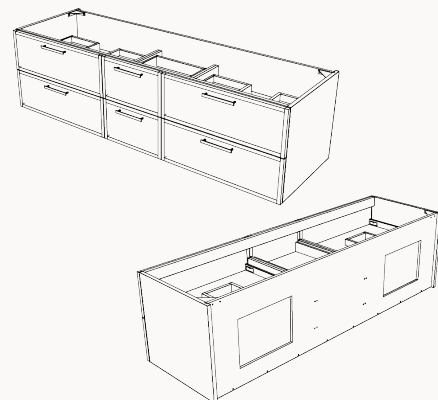

MILA-7222-2L6D

SPÉCIFICATIONS TECHNIQUES ET DIMENSIONS GÉNÉRALES TECHNICAL SPECIFICATIONS AND GENERAL DIMENSIONS

- Fabriqué au Québec
- MDF recouvert d'une laque de très haute qualité
- Offerte en 3 couleurs ultra-tendance
- Dimensions disponibles de 48", 60" et 72"
- Tiroirs pleine extension à fermeture lente de marque Blum®
- Tiroir (s) supérieur (s) en U pour le dégagement du siphon
- Dégagement arrière pour le passage de la plomberie
- Système de fixation mural simple et facile à installer
- Finition intérieure de couleur grise
- Garantie de 1 an sur les finis et à vie sur les mécanismes

- Made in Quebec
- MDF with high-quality lacquer finish available in 3 colors
- Available sizes: 48", 60" and 72"
- Full-extension soft-close drawers by Blum®
- Top functional drawer (s) with U-SHAPED for p-trap clearance
- Simple, easy-to-install wall-mounting system
- Gray-colored interior finish
- 1-year warranty on finishes, lifetime warranty on mechanisms