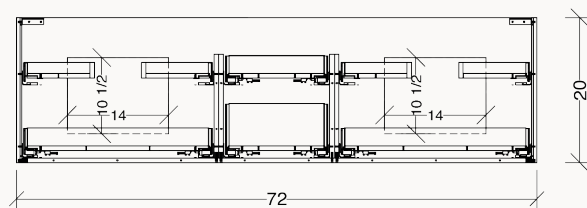

MILA-7222-2L6D

SPÉCIFICATIONS TECHNIQUES ET DIMENSIONS GÉNÉRALES TECHNICAL SPECIFICATIONS AND GENERAL DIMENSIONS

- Fabriqué au Québec
- MDF recouvert d'une laque de très haute qualité
- Offerte en 3 couleurs ultra-tendance
- Dimensions disponibles de 48", 60" et 72"
- Tiroirs pleine extension à fermeture lente de marque Blum®
- Tiroir (s) supérieur (s) en U pour le dégagement du siphon
- Dégagement arrière pour le passage de la plomberie
- Système de fixation mural simple et facile à installer
- Finition intérieure de couleur grise
- Garantie de 1 an sur les finis et à vie sur les mécanismes

- Made in Quebec
- MDF with high-quality lacquer finish available in 3 colors
- Available sizes: 48", 60" and 72"
- Full-extension soft-close drawers by Blum®
- Top functional drawer (s) with U-SHAPED for p-trap clearance
- Simple, easy-to-install wall-mounting system
- Gray-colored interior finish
- 1-year warranty on finishes, lifetime warranty on mechanisms

MILA-7222-2L6D

DIMENSIONS DE L'OUVERTURE ARRIÈRE REAR OPENING DIMENSIONS