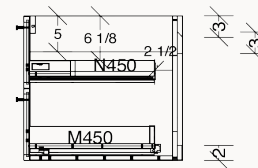

MILA-7222-2L6D

SPÉCIFICATIONS TECHNIQUES ET DIMENSIONS GÉNÉRALES TECHNICAL SPECIFICATIONS AND GENERAL DIMENSIONS

- Fabriqué au Québec
- MDF recouvert d'une laque de très haute qualité
- Offerte en 3 couleurs ultra-tendance
- Dimensions disponibles de 48", 60" et 72"
- Tiroirs pleine extension à fermeture lente de marque Blum®
- Tiroir (s) supérieur (s) en U pour le dégagement du siphon
- Dégagement arrière pour le passage de la plomberie
- Système de fixation mural simple et facile à installer
- Finition intérieure de couleur grise
- Garantie de 1 an sur les finis et à vie sur les mécanismes

- Made in Quebec
- MDF with high-quality lacquer finish available in 3 colors
- Available sizes: 48", 60" and 72"
- Full-extension soft-close drawers by Blum®
- Top functional drawer (s) with U-SHAPED for p-trap clearance
- Simple, easy-to-install wall-mounting system
- Gray-colored interior finish
- 1-year warranty on finishes, lifetime warranty on mechanisms

MILA-7222-2L6D

DIMENSIONS DE L'OUVERTURE ARRIÈRE REAR OPENING DIMENSIONS