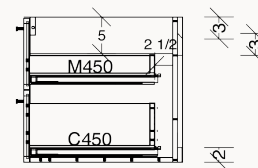

MILA-7222-2L6D

SPÉCIFICATIONS TECHNIQUES ET DIMENSIONS GÉNÉRALES TECHNICAL SPECIFICATIONS AND GENERAL DIMENSIONS

- Fabriqué au Québec
- MDF recouvert d'une laque de très haute qualité
- Offerte en 3 couleurs ultra-tendance
- Dimensions disponibles de 48", 60" et 72"
- Tiroirs pleine extension à fermeture lente de marque Blum®
- Tiroir (s) supérieur (s) en U pour le dégagement du siphon
- Dégagement arrière pour le passage de la plomberie
- Système de fixation mural simple et facile à installer
- Finition intérieure de couleur grise
- Garantie de 1 an sur les finis et à vie sur les mécanismes

- Made in Quebec
- MDF with high-quality lacquer finish available in 3 colors
- Available sizes: 48", 60" and 72"
- Full-extension soft-close drawers by Blum®
- Top functional drawer (s) with U-SHAPED for p-trap clearance
- Simple, easy-to-install wall-mounting system
- Gray-colored interior finish
- 1-year warranty on finishes, lifetime warranty on mechanisms

MILA-7222-2L6D

DIMENSIONS DE L'OUVERTURE ARRIÈRE REAR OPENING DIMENSIONS