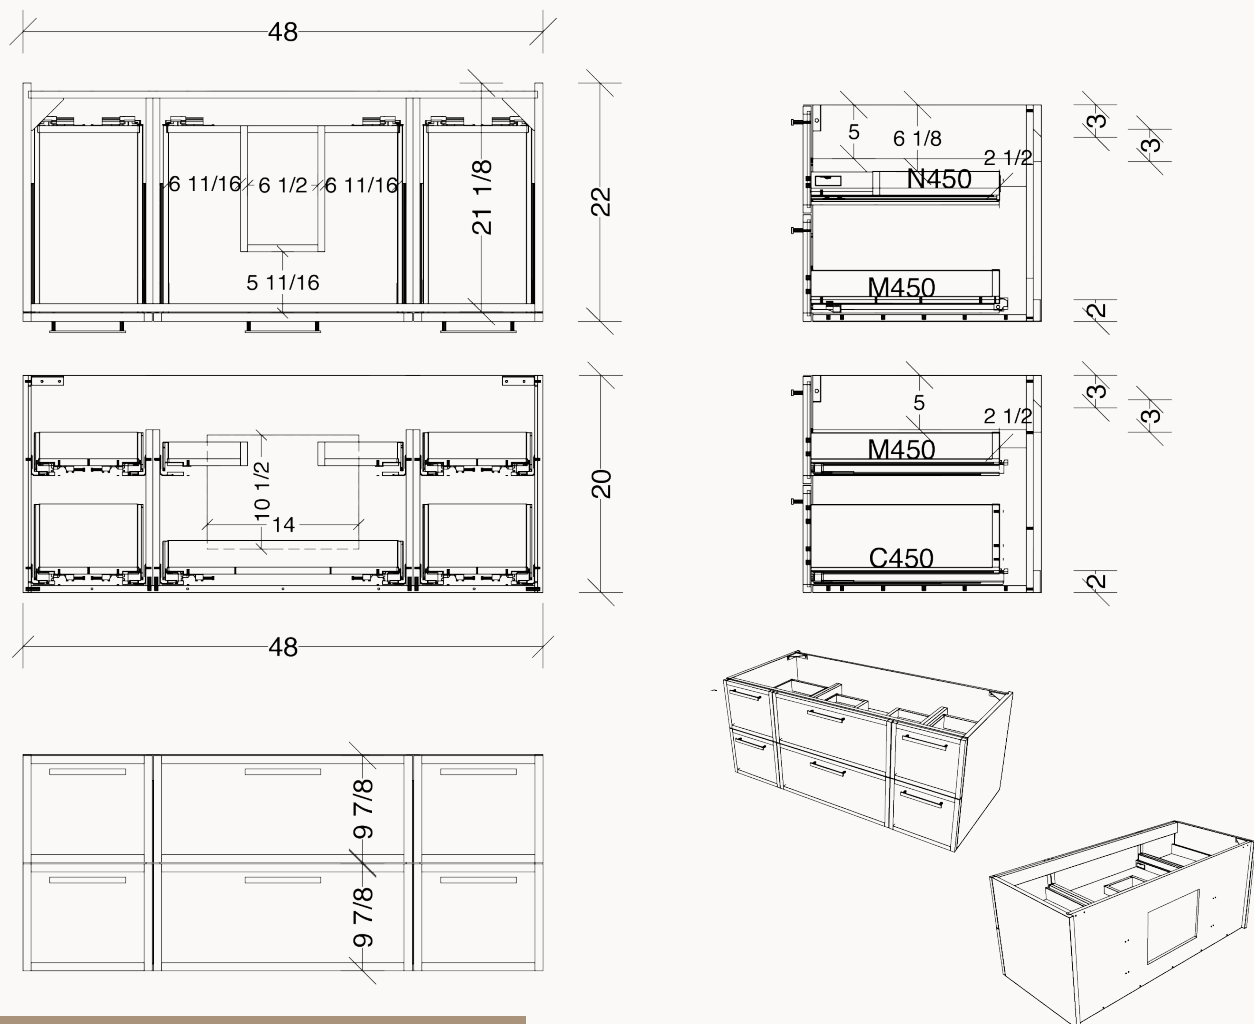

MILA-4822-1L6D

SPÉCIFICATIONS TECHNIQUES ET DIMENSIONS GÉNÉRALES TECHNICAL SPECIFICATIONS AND GENERAL DIMENSIONS

- Fabriqué au Québec
- MDF recouvert d'une laque de très haute qualité
- Offerte en 3 couleurs ultra-tendance
- Dimensions disponibles de 48", 60" et 72"
- Tiroirs pleine extension à fermeture lente de marque Blum®
- Tiroir (s) supérieur (s) en U pour le dégagement du siphon
- Dégagement arrière pour le passage de la plomberie
- Système de fixation mural simple et facile à installer
- Finition intérieure de couleur grise
- Garantie de 1 an sur les finis et à vie sur les mécanismes

- Made in Quebec
- MDF with high-quality lacquer finish available in 3 colors
- Available sizes: 48", 60" and 72"
- Full-extension soft-close drawers by Blum®
- Top functional drawer (s) with U-SHAPED for p-trap clearance
- Simple, easy-to-install wall-mounting system
- Gray-colored interior finish
- 1-year warranty on finishes, lifetime warranty on mechanisms

MILA-4822-1L6D

DIMENSIONS DE L'OUVERTURE ARRIÈRE
REAR OPENING DIMENSIONS