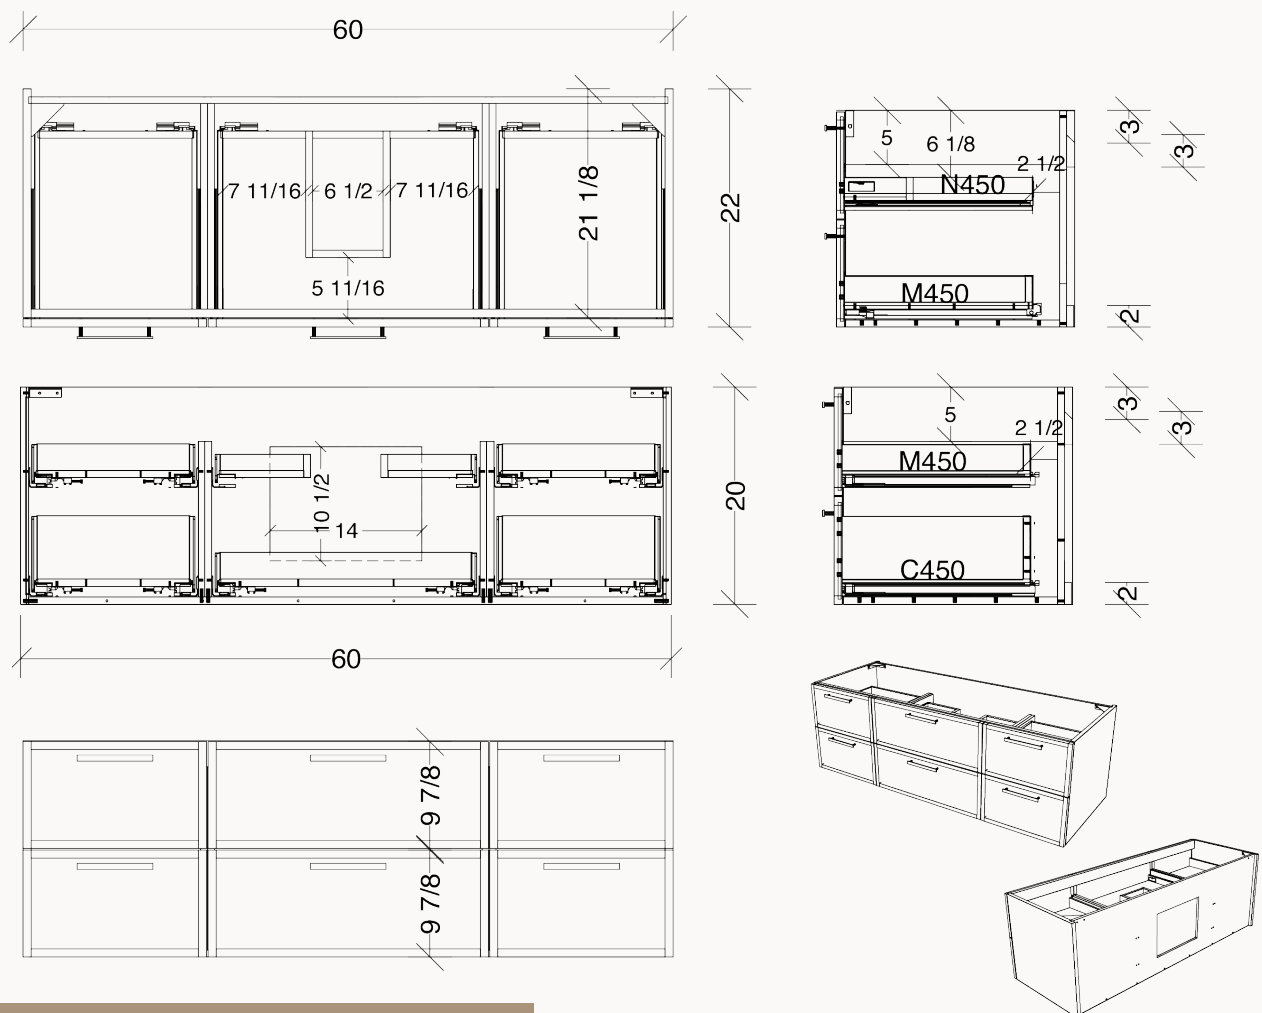

## SPÉCIFICATIONS TECHNIQUES ET DIMENSIONS GÉNÉRALES TECHNICAL SPECIFICATIONS AND GENERAL DIMENSIONS

- Fabriqué au Québec
- MDF recouvert d'une laque de très haute qualité
- Offerte en 3 couleurs ultra-tendance
- Dimensions disponibles de 48", 60" et 72"
- Tiroirs pleine extension à fermeture lente de marque Blum®
- Tiroir (s) supérieur (s) en U pour le dégagement du siphon
- Dégagement arrière pour le passage de la plomberie
- Système de fixation mural simple et facile à installer
- Finition intérieure de couleur grise
- Garantie de 1 an sur les finis et à vie sur les mécanismes

- Made in Quebec
- MDF with high-quality lacquer finish available in 3 colors
- Available sizes: 48", 60" and 72"
- Full-extension soft-close drawers by Blum®
- Top functional drawer (s) with U-SHAPED for p-trap clearance
- Simple, easy-to-install wall-mounting system
- Gray-colored interior finish
- 1-year warranty on finishes, lifetime warranty on mechanisms

## DIMENSIONS DE L'OUVERTURE ARRIÈRE REAR OPENING DIMENSIONS