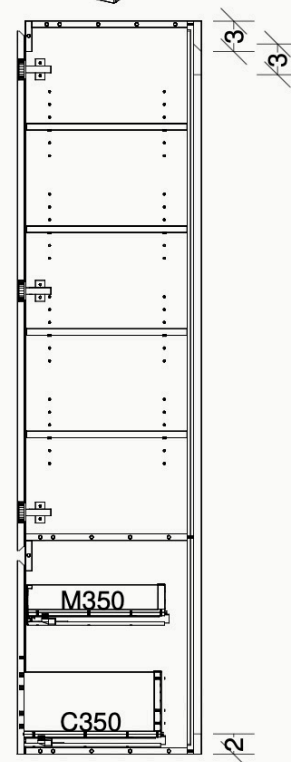

L581
Beauté Naturelle
Sheer Beauty

L582
Fashionista

K15
Cannes

Himalia en partenariat avec | Himalia in partnership with

christian marcoux
cuisine et mobilier design

ROMY-181872L

SPÉCIFICATIONS TECHNIQUES ET DIMENSIONS GÉNÉRALES TECHNICAL SPECIFICATIONS AND GENERAL DIMENSIONS

- Fabriqué au Québec
- ARIEL, ROMY et VERO : Mélamine de très haute qualité
- MILA : MDF recouvert d'une laque de qualité supérieure
- Dimensions de 18" x 18" x 72"
- Partie inférieure munie de 2 tiroirs à fermeture lente
- Finition intérieure de couleur grise
- Garantie de 1 an sur les finis et à vie sur les mécanismes

- Made in Quebec
- ARIEL, ROMY and VERO: High-quality melamine
- MILA: MDF coated with a premium-quality lacquer
- Dimensions: 18" x 18" x 72"
- Lower part equipped with 2 soft-close drawers
- Interior grey finish
- 1-year warranty on finishes and lifetime warranty on mechanisms

ROMY-181872R

SPÉCIFICATIONS TECHNIQUES ET DIMENSIONS GÉNÉRALES TECHNICAL SPECIFICATIONS AND GENERAL DIMENSIONS

- Fabriqué au Québec
- ARIEL, ROMY et VERO : Mélamine de très haute qualité
- MILA : MDF recouvert d'une laque de qualité supérieure
- Dimensions de 18" x 18" x 72"
- Partie inférieure munie de 2 tiroirs à fermeture lente
- Finition intérieure de couleur grise
- Garantie de 1 an sur les finis et à vie sur les mécanismes