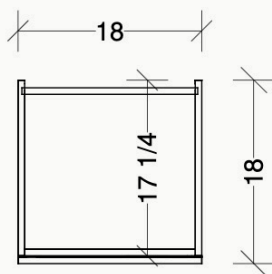

L581
Beauté Naturelle
Sheer Beauty

L582
Fashionista

K15
Cannes

Himalia en partenariat avec | Himalia in partnership with

christian marcoux
cuisine et mobilier design

ROMY-181872L

SPÉCIFICATIONS TECHNIQUES ET DIMENSIONS GÉNÉRALES TECHNICAL SPECIFICATIONS AND GENERAL DIMENSIONS

- Fabriqué au Québec
- ARIEL, ROMY et VERO : Mélamine de très haute qualité
- MILA : MDF recouvert d'une laque de qualité supérieure
- Dimensions de 18" x 18" x 72"
- Partie inférieure munie de 2 tiroirs à fermeture lente
- Finition intérieure de couleur grise
- Garantie de 1 an sur les finis et à vie sur les mécanismes

- Made in Quebec
- ARIEL, ROMY and VERO: High-quality melamine
- MILA: MDF coated with a premium-quality lacquer
- Dimensions: 18" x 18" x 72"
- Lower part equipped with 2 soft-close drawers
- Interior grey finish
- 1-year warranty on finishes and lifetime warranty on mechanisms

ROMY-181872R

SPÉCIFICATIONS TECHNIQUES ET DIMENSIONS GÉNÉRALES TECHNICAL SPECIFICATIONS AND GENERAL DIMENSIONS

- Fabriqué au Québec
- ARIEL, ROMY et VERO : Mélamine de très haute qualité
- MILA : MDF recouvert d'une laque de qualité supérieure
- Dimensions de 18" x 18" x 72"
- Partie inférieure munie de 2 tiroirs à fermeture lente
- Finition intérieure de couleur grise
- Garantie de 1 an sur les finis et à vie sur les mécanismes