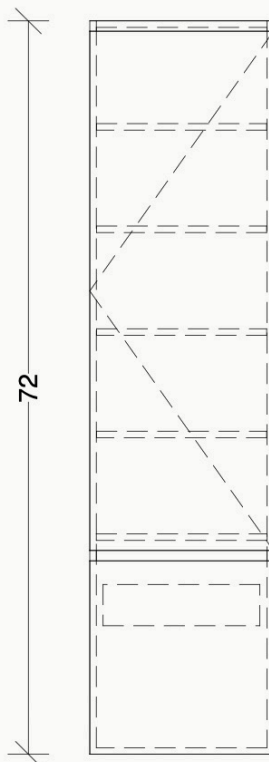

FEATURES

- Made in Quebec
- ARIEL, ROMY and VERO: High-quality melamine
- MILA : MDF coated with a premium-quality lacquer
- Dimensions: 18" x 18" x 72"
- Lower part equipped with 2 soft-close drawers
- Gray interior finish for the Mila series.
- Coordinated with the exterior finishes for ARIEL and VERO.
- 1-year warranty on finishes and lifetime warranty on mechanisms

L581
Beauté Naturelle
Sheer Beauty

L582
Fashionista

K15
Cannes

Himalia en partenariat avec | Himalia in partnership with

christian marcoux
cuisine et mobilier design

ROMY-181872L

SPÉCIFICATIONS TECHNIQUES ET DIMENSIONS GÉNÉRALES TECHNICAL SPECIFICATIONS AND GENERAL DIMENSIONS

- Fabriqué au Québec
- ARIEL, ROMY et VERO : Mélamine de très haute qualité
- MILA : MDF recouvert d'une laque de qualité supérieure
- Dimensions de 18" x 18" x 72"
- Partie inférieure munie de 2 tiroirs à fermeture lente
- Finition intérieure de couleur grise
- Garantie de 1 an sur les finis et à vie sur les mécanismes

ROMY-181872R

SPÉCIFICATIONS TECHNIQUES ET DIMENSIONS GÉNÉRALES TECHNICAL SPECIFICATIONS AND GENERAL DIMENSIONS

- Fabriqué au Québec
- ARIEL, ROMY et VERO : Mélamine de très haute qualité
- MILA : MDF recouvert d'une laque de qualité supérieure
- Dimensions de 18" x 18" x 72"
- Partie inférieure munie de 2 tiroirs à fermeture lente
- Finition intérieure de couleur grise
- Garantie de 1 an sur les finis et à vie sur les mécanismes