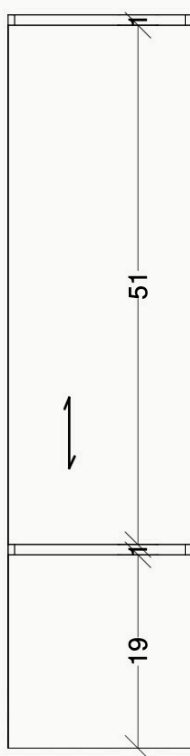

LINGERIES - LINEN CABINETS

CARACTÉRISTIQUES

- Fabriqué au Québec
- ARIEL, ROMY et VERO : Mélamine de très haute qualité
- MILA : MDF recouvert d'une laque de qualité supérieure
- Dimensions de 18" x 18" x 72"
- Partie inférieur munie de 2 tiroirs à fermeture lente
- Finition intérieur grise pour la série Mila.
- Agencée selon les finis extérieurs pour ARIEL et VERO
- Garantie de 1 an sur les finis et à vie sur les mécanismes

FEATURES

- Made in Quebec
- ARIEL, ROMY and VERO: High-quality melamine
- MILA : MDF coated with a premium-quality lacquer
- Dimensions: 18" x 18" x 72"
- Lower part equipped with 2 soft-close drawers
- Gray interior finish for the Mila series.
- Coordinated with the exterior finishes for ARIEL and VERO.
- 1-year warranty on finishes and lifetime warranty on mechanisms

- Fabriqué au Québec
- ARIEL, ROMY et VERO : Mélamine de très haute qualité
- MILA : MDF recouvert d'une laque de qualité supérieure
- Dimensions de 18" x 18" x 72"
- Partie inférieure munie de 2 tiroirs à fermeture lente
- Finition intérieure de couleur grise
- Garantie de 1 an sur les finis et à vie sur les mécanismes

ROMY-181872R

SPÉCIFICATIONS TECHNIQUES ET DIMENSIONS GÉNÉRALES TECHNICAL SPECIFICATIONS AND GENERAL DIMENSIONS

- Fabriqué au Québec
- ARIEL, ROMY et VERO : Mélamine de très haute qualité
- MILA : MDF recouvert d'une laque de qualité supérieure
- Dimensions de 18" x 18" x 72"
- Partie inférieure munie de 2 tiroirs à fermeture lente
- Finition intérieure de couleur grise
- Garantie de 1 an sur les finis et à vie sur les mécanismes