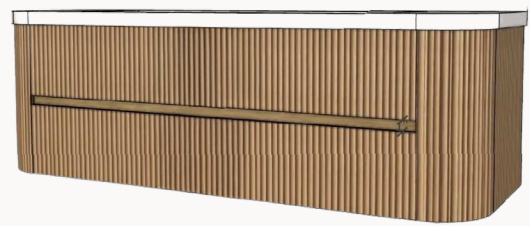

# SOFIA-3622-1L2D

## SPÉCIFICATIONS TECHNIQUES ET DIMENSIONS GÉNÉRALES TECHNICAL SPECIFICATIONS AND GENERAL DIMENSIONS

- Fabriqué au Québec
- Chêne ou Noyer, naturel, fini mat, fluté vertical
- Dimensions disponibles de 36", 48" et 60"
- Tiroirs pleine extension à fermeture lente de marque Blum®
- Tiroir (s) supérieur (s) en U pour le dégagement du siphon
- Dégagement arrière pour le passage de la plomberie
- Système de fixation mural simple et facile à installer
- Finition intérieure de couleur grise
- Poignées dissimulées et encastrées
- Garantie de 1 an sur les finis et à vie sur les mécanismes

- Made in Quebec
- Oak or Walnut, natural, matte finish, vertical fluting
- Available sizes: 36", 48" and 60"
- Full-extension soft-close drawers by Blum®
- Top functional drawer (s) with U-SHAPED for p-trap clearance
- Rear clearance for plumbing access
- Simple, easy-to-install wall-mounting system
- Gray-colored interior finish
- Hidden recessed handles
- 1-year warranty on finishes, lifetime warranty on mechanisms