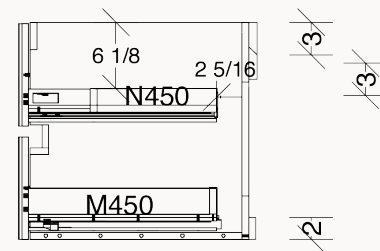

SOFIA-3622-1L2D

SPÉCIFICATIONS TECHNIQUES ET DIMENSIONS GÉNÉRALES TECHNICAL SPECIFICATIONS AND GENERAL DIMENSIONS

- Fabriqué au Québec
- Chêne ou Noyer, naturel, fini mat, fluté vertical
- Dimensions disponibles de 36", 48" et 60"
- Tiroirs pleine extension à fermeture lente de marque Blum®
- Tiroir (s) supérieur (s) en U pour le dégagement du siphon
- Dégagement arrière pour le passage de la plomberie
- Système de fixation mural simple et facile à installer
- Finition intérieure de couleur grise
- Poignées dissimulées et encastrées
- Garantie de 1 an sur les finis et à vie sur les mécanismes

- Made in Quebec
- Oak or Walnut, natural, matte finish, vertical fluting
- Available sizes: 36", 48" and 60"
- Full-extension soft-close drawers by Blum®
- Top functional drawer (s) with U-SHAPED for p-trap clearance
- Rear clearance for plumbing access
- Simple, easy-to-install wall-mounting system
- Gray-colored interior finish
- Hidden recessed handles
- 1-year warranty on finishes, lifetime warranty on mechanisms

Les plans lavabo ne sont pas inclus. | Vanity tops are not included.

ATTENTION Veuillez toujours vérifier l'état du mobilier de salle de bain avant de procéder à son installation.
CAUTION Always inspect the bathroom furniture prior to installation.