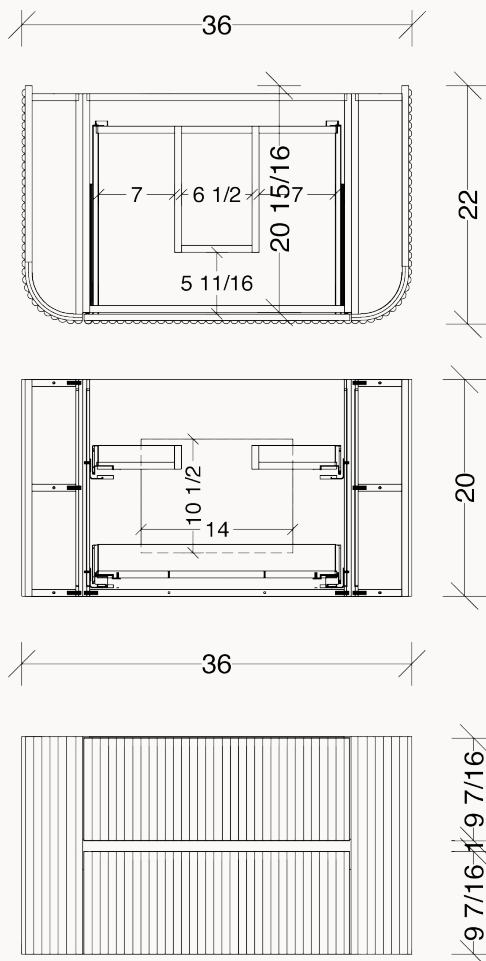

# SOFIA-3622-1L2D

## SPÉCIFICATIONS TECHNIQUES ET DIMENSIONS GÉNÉRALES TECHNICAL SPECIFICATIONS AND GENERAL DIMENSIONS

- Fabriqué au Québec
- Chêne ou Noyer, naturel, fini mat, fluté vertical
- Dimensions disponibles de 36", 48" et 60"
- Tiroirs pleine extension à fermeture lente de marque Blum®
- Tiroir (s) supérieur (s) en U pour le dégagement du siphon
- Dégagement arrière pour le passage de la plomberie
- Système de fixation mural simple et facile à installer
- Finition intérieure de couleur grise
- Poignées dissimulées et encastrées
- Garantie de 1 an sur les finis et à vie sur les mécanismes

- Made in Quebec
- Oak or Walnut, natural, matte finish, vertical fluting
- Available sizes: 36", 48" and 60"
- Full-extension soft-close drawers by Blum®
- Top functional drawer (s) with U-SHAPED for p-trap clearance
- Rear clearance for plumbing access
- Simple, easy-to-install wall-mounting system
- Gray-colored interior finish
- Hidden recessed handles
- 1-year warranty on finishes, lifetime warranty on mechanisms

# SOFIA-3622-1L2D

DIMENSIONS DE L'OUVERTURE ARRIÈRE  
REAR OPENING DIMENSIONS