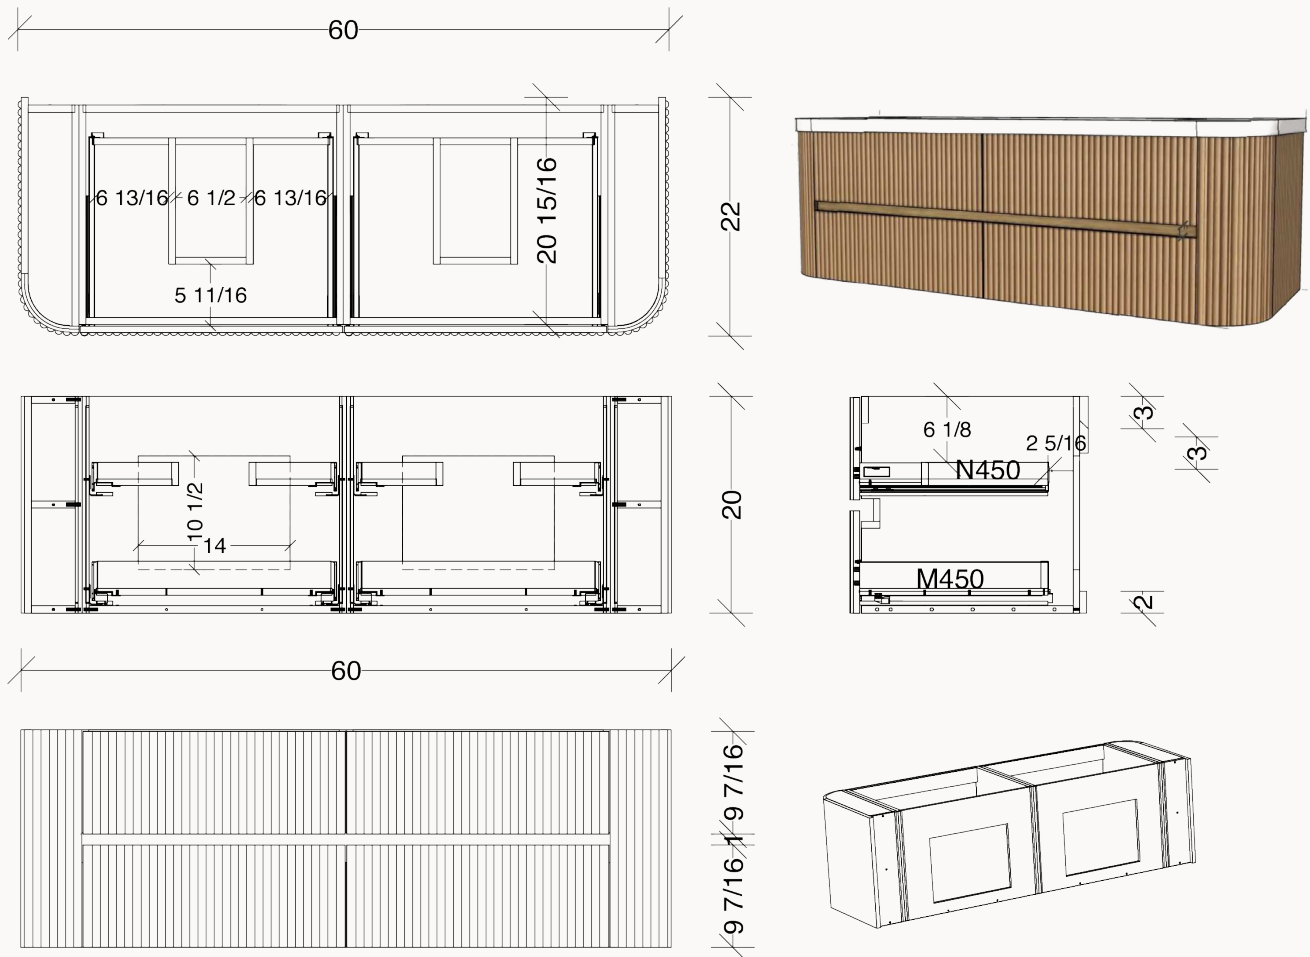

SOFIA-6022-2L4D

SPÉCIFICATIONS TECHNIQUES ET DIMENSIONS GÉNÉRALES TECHNICAL SPECIFICATIONS AND GENERAL DIMENSIONS

- Fabriqué au Québec
- Chêne ou Noyer, naturel, fini mat, fluté vertical
- Dimensions disponibles de 36", 48" et 60"
- Tiroirs pleine extension à fermeture lente de marque Blum®
- Tiroir (s) supérieur (s) en U pour le dégagement du siphon
- Dégagement arrière pour le passage de la plomberie
- Système de fixation mural simple et facile à installer
- Finition intérieure de couleur grise
- Poignées dissimulées et encastrées
- Garantie de 1 an sur les finis et à vie sur les mécanismes

- Made in Quebec
- Oak or Walnut, natural, matte finish, vertical fluting
- Available sizes: 36", 48" and 60"
- Full-extension soft-close drawers by Blum®
- Top functional drawer (s) with U-SHAPED for p-trap clearance
- Rear clearance for plumbing access
- Simple, easy-to-install wall-mounting system
- Gray-colored interior finish
- Hidden recessed handles
- 1-year warranty on finishes, lifetime warranty on mechanisms

SOFIA-6022-2L4D

DIMENSIONS DE L'OUVERTURE ARRIÈRE
REAR OPENING DIMENSIONS