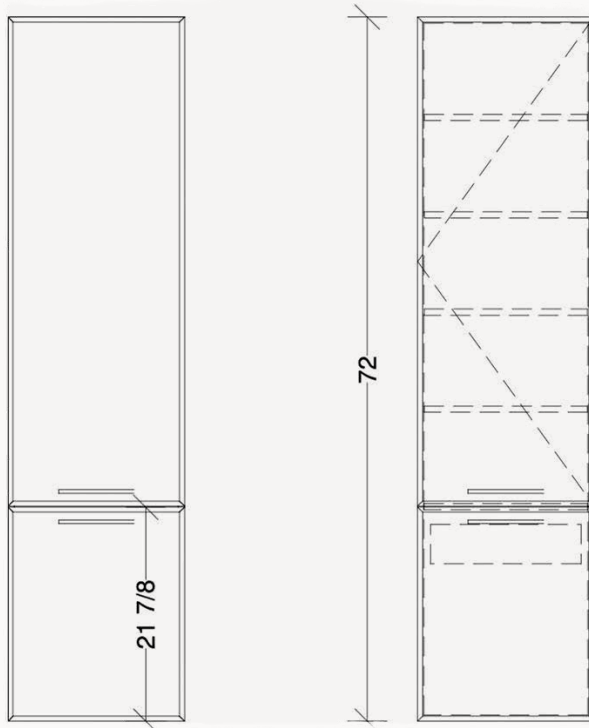

## CARACTÉRISTIQUES

- Fabriqué au Québec
- ARIEL et VERO : Mélamine de très haute qualité
- MILA : MDF recouvert d'une laque de qualité supérieure
- Dimensions de 18" x 18" x 72"
- Partie inférieur munie de 2 tiroirs à fermeture lente
- Finition intérieur grise pour la série Mila.
- Agencée selon les finis extérieurs pour ARIEL et VERO
- Garantie de 1 an sur les finis et à vie sur les mécanismes

## SPÉCIFICATIONS TECHNIQUES ET DIMENSIONS GÉNÉRALES TECHNICAL SPECIFICATIONS AND GENERAL DIMENSIONS

- Fabriqué au Québec
- ARIEL et VERO : Mélamine de très haute qualité
- MILA : MDF recouvert d'une laque de qualité supérieure
- Dimensions de 18" x 18" x 72"
- Partie inférieure munie de 2 tiroirs à fermeture lente
- Finition intérieure de couleur grise
- Garantie de 1 an sur les finis et à vie sur les mécanismes

- Made in Quebec
- ARIEL and VERO: High-quality melamine
- MILA: MDF coated with a premium-quality lacquer
- Dimensions: 18" x 18" x 72"
- Lower part equipped with 2 soft-close drawers
- Interior grey finish
- 1-year warranty on finishes and lifetime warranty on mechanisms

## SPÉCIFICATIONS TECHNIQUES ET DIMENSIONS GÉNÉRALES TECHNICAL SPECIFICATIONS AND GENERAL DIMENSIONS

- Fabriqué au Québec
- ARIEL et VERO : Mélangine de très haute qualité
- MILA : MDF recouvert d'une laque de qualité supérieure
- Dimensions de 18" x 18" x 72"
- Partie inférieure munie de 2 tiroirs à fermeture lente
- Finition intérieure de couleur grise
- Garantie de 1 an sur les finis et à vie sur les mécanismes