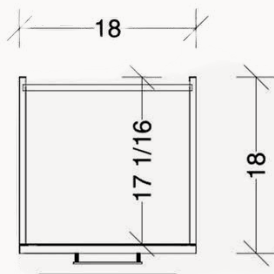

VÉRO-181872L

SPÉCIFICATIONS TECHNIQUES ET DIMENSIONS GÉNÉRALES TECHNICAL SPECIFICATIONS AND GENERAL DIMENSIONS

- Fabriqué au Québec
- ARIEL et VERO : Mélamine de très haute qualité
- MILA : MDF recouvert d'une laque de qualité supérieure
- Dimensions de 18" x 18" x 72"
- Partie inférieure munie de 2 tiroirs à fermeture lente
- Finition intérieure de couleur grise
- Garantie de 1 an sur les finis et à vie sur les mécanismes

- Made in Quebec
- ARIEL and VERO: High-quality melamine
- MILA: MDF coated with a premium-quality lacquer
- Dimensions: 18" x 18" x 72"
- Lower part equipped with 2 soft-close drawers
- Interior grey finish
- 1-year warranty on finishes and lifetime warranty on mechanisms