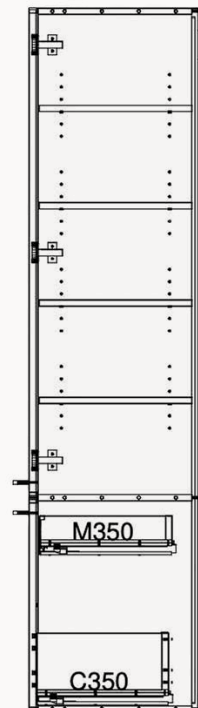

VÉRO-181872L

SPÉCIFICATIONS TECHNIQUES ET DIMENSIONS GÉNÉRALES TECHNICAL SPECIFICATIONS AND GENERAL DIMENSIONS

- Fabriqué au Québec
- ARIEL et VERO : Mélamine de très haute qualité
- MILA : MDF recouvert d'une laque de qualité supérieure
- Dimensions de 18" x 18" x 72"
- Partie inférieure munie de 2 tiroirs à fermeture lente
- Finition intérieure de couleur grise
- Garantie de 1 an sur les finis et à vie sur les mécanismes

- Made in Quebec
- ARIEL and VERO: High-quality melamine
- MILA: MDF coated with a premium-quality lacquer
- Dimensions: 18" x 18" x 72"
- Lower part equipped with 2 soft-close drawers
- Interior grey finish
- 1-year warranty on finishes and lifetime warranty on mechanisms