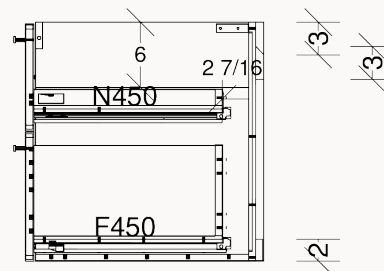

VÉRO-4822-1L6D

SPÉCIFICATIONS TECHNIQUES ET DIMENSIONS GÉNÉRALES TECHNICAL SPECIFICATIONS AND GENERAL DIMENSIONS

- Fabriqué au Québec
- Mélamine de très haute qualité, offerte en deux couleurs
- Dimensions disponibles : 48", 60" et 72"
- Tiroirs pleine extension avec fermeture lente, marque Blum®
- Tiroir(s) supérieur(s) en U permettant le dégagement du siphon
- Dégagement arrière pour faciliter le passage de la plomberie
- Système de fixation mural simple et facile à installer
- Finition intérieure grise
- Garantie de 1 an sur les finis

- Made in Quebec
- High-quality melamine, available in two colors
- Available sizes: 48", 60", and 72"
- Full-extension drawers with soft-close Blum® hardware
- U-shaped top drawer(s) for sink trap clearance
- Rear clearance for plumbing access
- Easy-to-install wall-mounting system
- Grey interior finish
- 1 year warranty on finishes
- Lifetime warranty on hardware

VÉRO-4822-1L6D

DIMENSIONS DE L'OUVERTURE ARRIÈRE
REAR OPENING DIMENSIONS