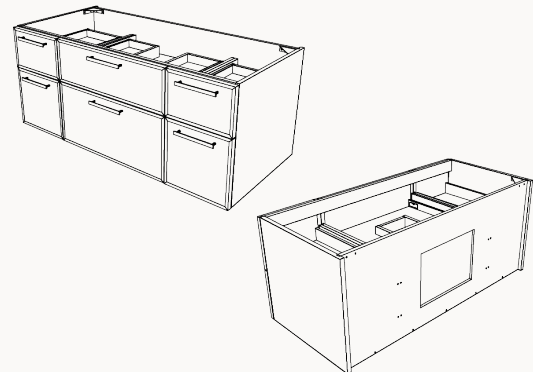

VÉRO-4822-1L6D

SPÉCIFICATIONS TECHNIQUES ET DIMENSIONS GÉNÉRALES TECHNICAL SPECIFICATIONS AND GENERAL DIMENSIONS

- Fabriqué au Québec
- Mélamine de très haute qualité, offerte en deux couleurs
- Dimensions disponibles : 48", 60" et 72"
- Tiroirs pleine extension avec fermeture lente, marque Blum®
- Tiroir(s) supérieur(s) en U permettant le dégagement du siphon
- Dégagement arrière pour faciliter le passage de la plomberie
- Système de fixation mural simple et facile à installer
- Finition intérieure grise
- Garantie de 1 an sur les finis

- Made in Quebec
- High-quality melamine, available in two colors
- Available sizes: 48", 60", and 72"
- Full-extension drawers with soft-close Blum® hardware
- U-shaped top drawer(s) for sink trap clearance
- Rear clearance for plumbing access
- Easy-to-install wall-mounting system
- Grey interior finish
- 1 year warranty on finishes
- Lifetime warranty on hardware