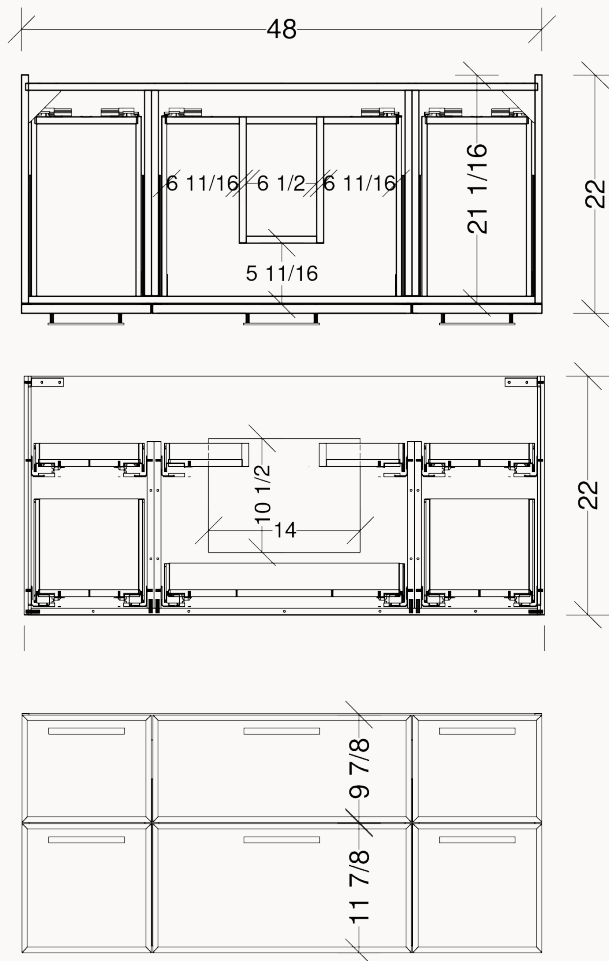

VÉRO-4822-1L6D

SPÉCIFICATIONS TECHNIQUES ET DIMENSIONS GÉNÉRALES TECHNICAL SPECIFICATIONS AND GENERAL DIMENSIONS

- Fabriqué au Québec
- Mélamine de très haute qualité, offerte en deux couleurs
- Dimensions disponibles : 48", 60" et 72"
- Tiroirs pleine extension avec fermeture lente, marque Blum®
- Tiroir(s) supérieur(s) en U permettant le dégagement du siphon
- Dégagement arrière pour faciliter le passage de la plomberie
- Système de fixation mural simple et facile à installer
- Finition intérieure grise
- Garantie de 1 an sur les finis

- Made in Quebec
- High-quality melamine, available in two colors
- Available sizes: 48", 60", and 72"
- Full-extension drawers with soft-close Blum® hardware
- U-shaped top drawer(s) for sink trap clearance
- Rear clearance for plumbing access
- Easy-to-install wall-mounting system
- Grey interior finish
- 1 year warranty on finishes
- Lifetime warranty on hardware

VÉRO-4822-1L6D

DIMENSIONS DE L'OUVERTURE ARRIÈRE
REAR OPENING DIMENSIONS