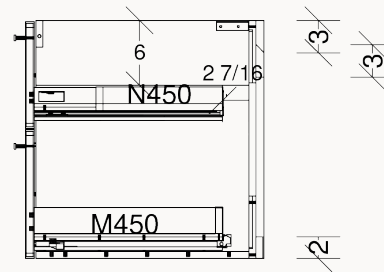

VÉRO-4822-1L6D

SPÉCIFICATIONS TECHNIQUES ET DIMENSIONS GÉNÉRALES TECHNICAL SPECIFICATIONS AND GENERAL DIMENSIONS

- Fabriqué au Québec
- Mélamine de très haute qualité, offerte en deux couleurs
- Dimensions disponibles : 48", 60" et 72"
- Tiroirs pleine extension avec fermeture lente, marque Blum®
- Tiroir(s) supérieur(s) en U permettant le dégagement du siphon
- Dégagement arrière pour faciliter le passage de la plomberie
- Système de fixation mural simple et facile à installer
- Finition intérieure grise
- Garantie de 1 an sur les finis

- Made in Quebec
- High-quality melamine, available in two colors
- Available sizes: 48", 60", and 72"
- Full-extension drawers with soft-close Blum® hardware
- U-shaped top drawer(s) for sink trap clearance
- Rear clearance for plumbing access
- Easy-to-install wall-mounting system
- Grey interior finish
- 1 year warranty on finishes
- Lifetime warranty on hardware

VÉRO-4822-1L6D

DIMENSIONS DE L'OUVERTURE ARRIÈRE
REAR OPENING DIMENSIONS