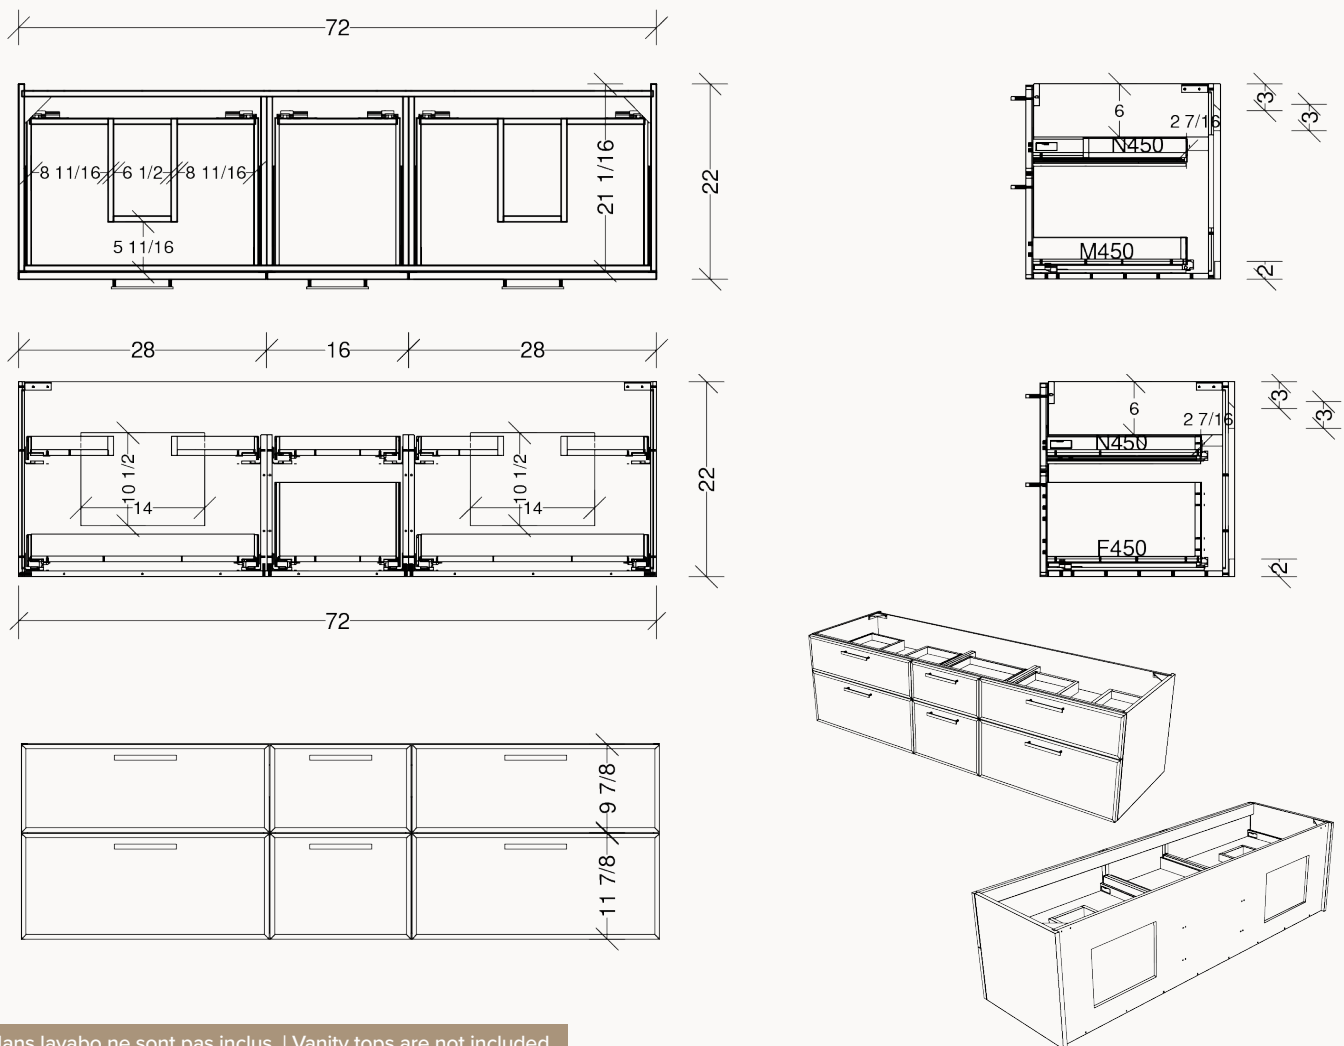

VÉRO-7222-2L6D

SPÉCIFICATIONS TECHNIQUES ET DIMENSIONS GÉNÉRALES TECHNICAL SPECIFICATIONS AND GENERAL DIMENSIONS

- Fabriqué au Québec
- Mélamine de très haute qualité, offerte en deux couleurs
- Dimensions disponibles : 48", 60" et 72"
- Tiroirs pleine extension avec fermeture lente, marque Blum®
- Tiroir(s) supérieur(s) en U permettant le dégagement du siphon
- Dégagement arrière pour faciliter le passage de la plomberie
- Système de fixation mural simple et facile à installer
- Finition intérieure grise
- Garantie de 1 an sur les finis
- Garantie à vie sur les mécanismes

- Made in Quebec
- High-quality melamine, available in two colors
- Available sizes: 48", 60", and 72"
- Full-extension drawers with soft-close Blum® hardware
- U-shaped top drawer(s) for sink trap clearance
- Rear clearance for plumbing access
- Easy-to-install wall-mounting system
- Grey interior finish
- 1 year warranty on finishes
- Lifetime warranty on hardware

VÉRO-7222-2L6D

DIMENSIONS DE L'OUVERTURE ARRIÈRE REAR OPENING DIMENSIONS