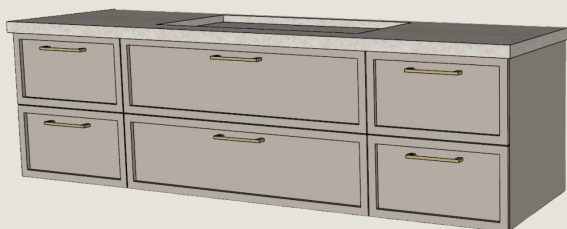

MI7222-1L6D-BM2124.10
MI7222-1L6D-BMOC17
MI7222-1L6D-SI6213.41

Prix sans comptoir | Price without countertop