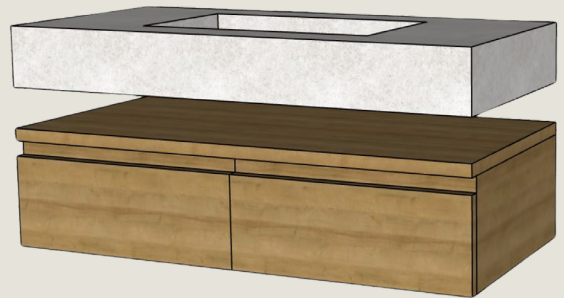

## CARACTÉRISTIQUES

- Fabriqué au Québec
- Mélamine de très haute qualité offerte en 3 couleurs
- Dimensions disponibles de 32", 36", 48", 54", 60" et 72"
- Tiroirs pleine extension à fermeture lente de marque Blum®
- Tiroir (s) supérieur (s) en U pour le dégagement du siphon
- Dégagement arrière pour le passage de la plomberie
- Système de fixation mural simple et facile à installer
- Finition intérieure de couleur grise
- Poignées dissimulées et encastrées
- Garantie de 1 an sur les finis et à vie sur les mécanismes

## FEATURES

- Made in Quebec
- High-quality melamine available in 3 colors
- Available sizes: 32", 36", 48", 54", 60" and 72"
- Full-extension soft-close drawers by Blum®
- Top functional drawer (s) with U-SHAPED for p-trap clearance
- Rear clearance for plumbing access
- Simple, easy-to-install wall-mounting system
- Gray-colored interior finish
- Hidden recessed handles
- 1-year warranty on finishes, lifetime warranty on mechanisms

# LISTE DE PRIX SANS COMPTOIR PRICE LIST WITHOUT COUNTERTOP

RO3222-1L1D-K15  
RO3222-1L1D-L581  
RO3222-1L1D-L582

RO3622-1L1D-K15  
RO3622-1L1D-L581  
RO3622-1L1D-L582

Prix sans comptoir | Price without countertop