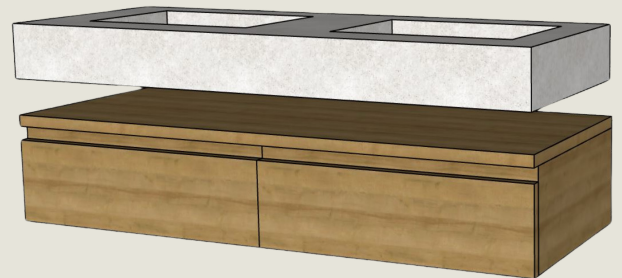

## CARACTÉRISTIQUES

- Fabriqué au Québec
- Mélamine de très haute qualité offerte en 3 couleurs
- Dimensions disponibles de 32", 36", 48", 54", 60" et 72"
- Tiroirs pleine extension à fermeture lente de marque Blum®
- Tiroir (s) supérieur (s) en U pour le dégagement du siphon
- Dégagement arrière pour le passage de la plomberie
- Système de fixation mural simple et facile à installer
- Finition intérieure de couleur grise
- Poignées dissimulées et encastrées
- Garantie de 1 an sur les finis et à vie sur les mécanismes

## FEATURES

- Made in Quebec
- High-quality melamine available in 3 colors
- Available sizes: 32", 36", 48", 54", 60" and 72"
- Full-extension soft-close drawers by Blum®
- Top functional drawer (s) with U-SHAPED for p-trap clearance
- Rear clearance for plumbing access
- Simple, easy-to-install wall-mounting system
- Gray-colored interior finish
- Hidden recessed handles
- 1-year warranty on finishes, lifetime warranty on mechanisms

RO4222-1L2D-K15  
RO4222-1L2D-L581  
RO4222-1L2D-L582

RO4822-1L2D-K15  
RO4822-1L2D-L581  
RO4822-1L2D-L582

Prix sans comptoir | Price without countertop

RO5422-1L2D-K15  
RO5422-1L2D-L581  
RO5422-1L2D-L582

RO6022-1L2D-K15  
RO6022-1L2D-L581  
RO6022-1L2D-L582

RO7222-1L2D-K15  
RO7222-1L2D-L581  
RO7222-1L2D-L582

Prix sans comptoir | Price without countertop

RO6022-2L2D-K15  
RO6022-2L2D-L581  
RO6022-2L2D-L582