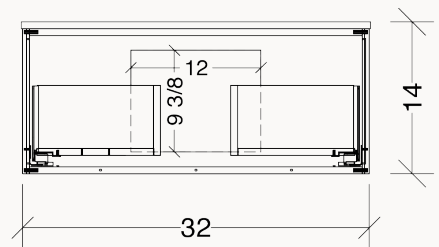

ROMY-3222-1L1D

SPÉCIFICATIONS TECHNIQUES ET DIMENSIONS GÉNÉRALES TECHNICAL SPECIFICATIONS AND GENERAL DIMENSIONS

- Fabriqué au Québec
- Mélamine de très haute qualité offerte en 3 couleurs
- Dimensions disponibles de 32", 36", 48", 54", 60" et 72"
- Tiroirs pleine extension à fermeture lente de marque Blum®
- Tiroir (s) supérieur (s) en U pour le dégagement du siphon
- Dégagement arrière pour le passage de la plomberie
- Système de fixation mural simple et facile à installer
- Finition intérieure de couleur grise
- Poignées dissimulées et encastrées
- Garantie de 1 an sur les finis et à vie sur les mécanismes

- Made in Quebec
- High-quality melamine available in 3 colors
- Available sizes: 32", 36", 48", 54", 60" and 72"
- Full-extension soft-close drawers by Blum®
- Top functional drawer (s) with U-SHAPED for p-trap clearance
- Rear clearance for plumbing access
- Simple, easy-to-install wall-mounting system
- Gray-colored interior finish
- Hidden recessed handles
- 1-year warranty on finishes, lifetime warranty on mechanisms

ROMY-3222-1L1D

DIMENSIONS DE L'OUVERTURE ARRIÈRE
REAR OPENING DIMENSIONS