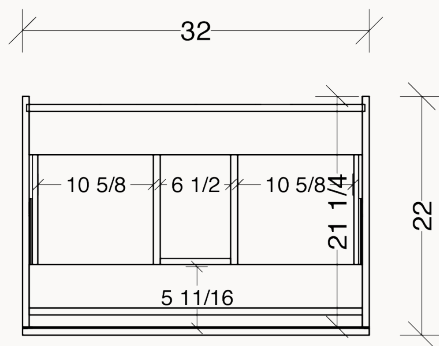

ROMY-3222-1L1D

SPÉCIFICATIONS TECHNIQUES ET DIMENSIONS GÉNÉRALES TECHNICAL SPECIFICATIONS AND GENERAL DIMENSIONS

- Fabriqué au Québec
- Mélamine de très haute qualité offerte en 3 couleurs
- Dimensions disponibles de 32", 36", 48", 54", 60" et 72"
- Tiroirs pleine extension à fermeture lente de marque Blum®
- Tiroir (s) supérieur (s) en U pour le dégagement du siphon
- Dégagement arrière pour le passage de la plomberie
- Système de fixation mural simple et facile à installer
- Finition intérieure de couleur grise
- Poignées dissimulées et encastrées
- Garantie de 1 an sur les finis et à vie sur les mécanismes

- Made in Quebec
- High-quality melamine available in 3 colors
- Available sizes: 32", 36", 48", 54", 60" and 72"
- Full-extension soft-close drawers by Blum®
- Top functional drawer (s) with U-SHAPED for p-trap clearance
- Rear clearance for plumbing access
- Simple, easy-to-install wall-mounting system
- Gray-colored interior finish
- Hidden recessed handles
- 1-year warranty on finishes, lifetime warranty on mechanisms

ROMY-3222-1L1D

DIMENSIONS DE L'OUVERTURE ARRIÈRE
REAR OPENING DIMENSIONS