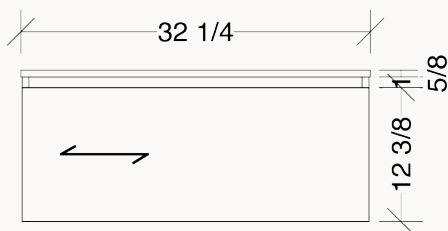

ROMY-3222-1L1D

SPÉCIFICATIONS TECHNIQUES ET DIMENSIONS GÉNÉRALES TECHNICAL SPECIFICATIONS AND GENERAL DIMENSIONS

- Fabriqué au Québec
- Mélamine de très haute qualité offerte en 3 couleurs
- Dimensions disponibles de 32", 36", 48", 54", 60" et 72"
- Tiroirs pleine extension à fermeture lente de marque Blum®
- Tiroir (s) supérieur (s) en U pour le dégagement du siphon
- Dégagement arrière pour le passage de la plomberie
- Système de fixation mural simple et facile à installer
- Finition intérieure de couleur grise
- Poignées dissimulées et encastrées
- Garantie de 1 an sur les finis et à vie sur les mécanismes

- Made in Quebec
- High-quality melamine available in 3 colors
- Available sizes: 32", 36", 48", 54", 60" and 72"
- Full-extension soft-close drawers by Blum®
- Top functional drawer (s) with U-SHAPED for p-trap clearance
- Rear clearance for plumbing access
- Simple, easy-to-install wall-mounting system
- Gray-colored interior finish
- Hidden recessed handles
- 1-year warranty on finishes, lifetime warranty on mechanisms

ROMY-3222-1L1D

DIMENSIONS DE L'OUVERTURE ARRIÈRE
REAR OPENING DIMENSIONS