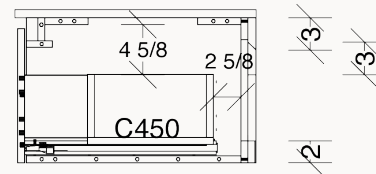

ROMY-3222-1L1D

SPÉCIFICATIONS TECHNIQUES ET DIMENSIONS GÉNÉRALES TECHNICAL SPECIFICATIONS AND GENERAL DIMENSIONS

- Fabriqué au Québec
- Mélamine de très haute qualité offerte en 3 couleurs
- Dimensions disponibles de 32", 36", 48", 54", 60" et 72"
- Tiroirs pleine extension à fermeture lente de marque Blum®
- Tiroir (s) supérieur (s) en U pour le dégagement du siphon
- Dégagement arrière pour le passage de la plomberie
- Système de fixation mural simple et facile à installer
- Finition intérieure de couleur grise
- Poignées dissimulées et encastrées
- Garantie de 1 an sur les finis et à vie sur les mécanismes

- Made in Quebec
- High-quality melamine available in 3 colors
- Available sizes: 32", 36", 48", 54", 60" and 72"
- Full-extension soft-close drawers by Blum®
- Top functional drawer (s) with U-SHAPED for p-trap clearance
- Rear clearance for plumbing access
- Simple, easy-to-install wall-mounting system
- Gray-colored interior finish
- Hidden recessed handles
- 1-year warranty on finishes, lifetime warranty on mechanisms

ROMY-3222-1L1D

DIMENSIONS DE L'OUVERTURE ARRIÈRE
REAR OPENING DIMENSIONS