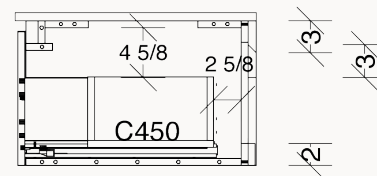

ROMY-3622-1L1D

SPÉCIFICATIONS TECHNIQUES ET DIMENSIONS GÉNÉRALES TECHNICAL SPECIFICATIONS AND GENERAL DIMENSIONS

- Fabriqué au Québec
- Mélamine de très haute qualité offerte en 3 couleurs
- Dimensions disponibles de 32", 36", 48", 54", 60" et 72"
- Tiroirs pleine extension à fermeture lente de marque Blum®
- Tiroir (s) supérieur (s) en U pour le dégagement du siphon
- Dégagement arrière pour le passage de la plomberie
- Système de fixation mural simple et facile à installer
- Finition intérieure de couleur grise
- Poignées dissimulées et encastrées
- Garantie de 1 an sur les finis et à vie sur les mécanismes

- Made in Quebec
- High-quality melamine available in 3 colors
- Available sizes: 32", 36", 48", 54", 60" and 72"
- Full-extension soft-close drawers by Blum®
- Top functional drawer (s) with U-SHAPED for p-trap clearance
- Rear clearance for plumbing access
- Simple, easy-to-install wall-mounting system
- Gray-colored interior finish
- Hidden recessed handles
- 1-year warranty on finishes, lifetime warranty on mechanisms

ROMY-3622-1L1D

DIMENSIONS DE L'OUVERTURE ARRIÈRE
REAR OPENING DIMENSIONS