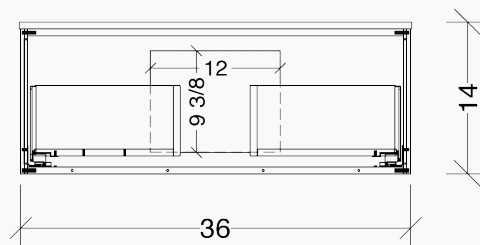

ROMY-3622-1L1D

SPÉCIFICATIONS TECHNIQUES ET DIMENSIONS GÉNÉRALES TECHNICAL SPECIFICATIONS AND GENERAL DIMENSIONS

- Fabriqué au Québec
- Mélamine de très haute qualité offerte en 3 couleurs
- Dimensions disponibles de 32", 36", 48", 54", 60" et 72"
- Tiroirs pleine extension à fermeture lente de marque Blum®
- Tiroir (s) supérieur (s) en U pour le dégagement du siphon
- Dégagement arrière pour le passage de la plomberie
- Système de fixation mural simple et facile à installer
- Finition intérieure de couleur grise
- Poignées dissimulées et encastrées
- Garantie de 1 an sur les finis et à vie sur les mécanismes

- Made in Quebec
- High-quality melamine available in 3 colors
- Available sizes: 32", 36", 48", 54", 60" and 72"
- Full-extension soft-close drawers by Blum®
- Top functional drawer (s) with U-SHAPED for p-trap clearance
- Rear clearance for plumbing access
- Simple, easy-to-install wall-mounting system
- Gray-colored interior finish
- Hidden recessed handles
- 1-year warranty on finishes, lifetime warranty on mechanisms

ROMY-3622-1L1D

DIMENSIONS DE L'OUVERTURE ARRIÈRE
REAR OPENING DIMENSIONS