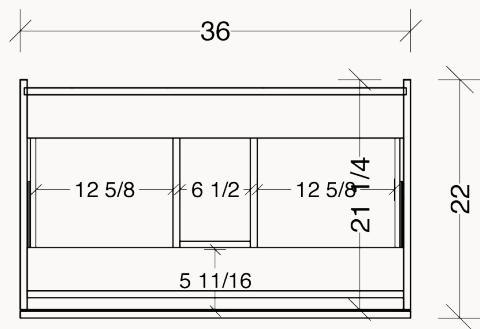

ROMY-3622-1L1D

SPÉCIFICATIONS TECHNIQUES ET DIMENSIONS GÉNÉRALES TECHNICAL SPECIFICATIONS AND GENERAL DIMENSIONS

- Fabriqué au Québec
- Mélamine de très haute qualité offerte en 3 couleurs
- Dimensions disponibles de 32", 36", 48", 54", 60" et 72"
- Tiroirs pleine extension à fermeture lente de marque Blum®
- Tiroir (s) supérieur (s) en U pour le dégagement du siphon
- Dégagement arrière pour le passage de la plomberie
- Système de fixation mural simple et facile à installer
- Finition intérieure de couleur grise
- Poignées dissimulées et encastrées
- Garantie de 1 an sur les finis et à vie sur les mécanismes

- Made in Quebec
- High-quality melamine available in 3 colors
- Available sizes: 32", 36", 48", 54", 60" and 72"
- Full-extension soft-close drawers by Blum®
- Top functional drawer (s) with U-SHAPED for p-trap clearance
- Rear clearance for plumbing access
- Simple, easy-to-install wall-mounting system
- Gray-colored interior finish
- Hidden recessed handles
- 1-year warranty on finishes, lifetime warranty on mechanisms

ROMY-3622-1L1D

DIMENSIONS DE L'OUVERTURE ARRIÈRE
REAR OPENING DIMENSIONS