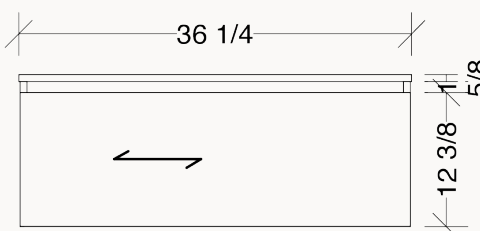

ROMY-3622-1L1D

SPÉCIFICATIONS TECHNIQUES ET DIMENSIONS GÉNÉRALES TECHNICAL SPECIFICATIONS AND GENERAL DIMENSIONS

- Fabriqué au Québec
- Mélamine de très haute qualité offerte en 3 couleurs
- Dimensions disponibles de 32", 36", 48", 54", 60" et 72"
- Tiroirs pleine extension à fermeture lente de marque Blum®
- Tiroir (s) supérieur (s) en U pour le dégagement du siphon
- Dégagement arrière pour le passage de la plomberie
- Système de fixation mural simple et facile à installer
- Finition intérieure de couleur grise
- Poignées dissimulées et encastrées
- Garantie de 1 an sur les finis et à vie sur les mécanismes

- Made in Quebec
- High-quality melamine available in 3 colors
- Available sizes: 32", 36", 48", 54", 60" and 72"
- Full-extension soft-close drawers by Blum®
- Top functional drawer (s) with U-SHAPED for p-trap clearance
- Rear clearance for plumbing access
- Simple, easy-to-install wall-mounting system
- Gray-colored interior finish
- Hidden recessed handles
- 1-year warranty on finishes, lifetime warranty on mechanisms

ROMY-3622-1L1D

DIMENSIONS DE L'OUVERTURE ARRIÈRE
REAR OPENING DIMENSIONS