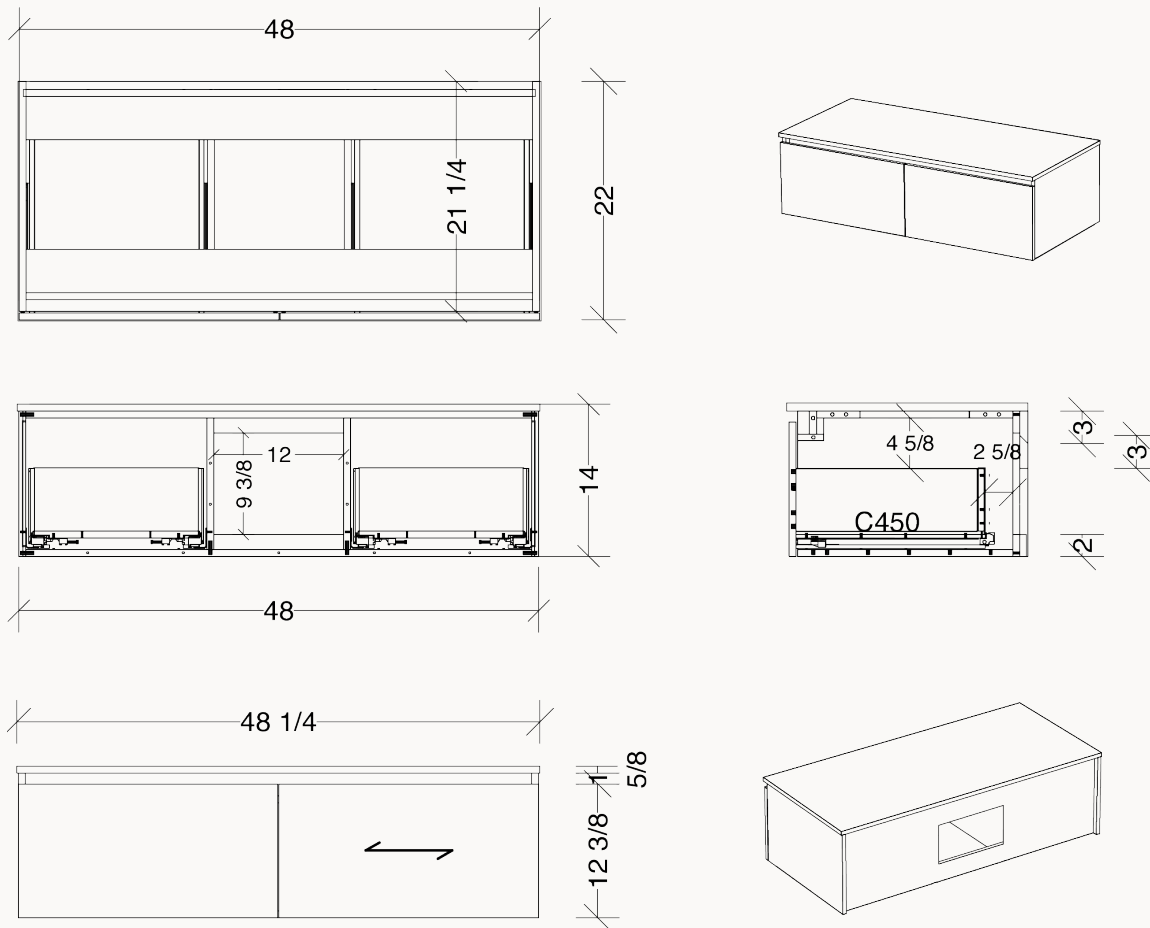

ROMY-4822-1L2D

SPÉCIFICATIONS TECHNIQUES ET DIMENSIONS GÉNÉRALES TECHNICAL SPECIFICATIONS AND GENERAL DIMENSIONS

- Fabriqué au Québec
- Mélamine de très haute qualité offerte en 3 couleurs
- Dimensions disponibles de 32", 36", 48", 54", 60" et 72"
- Tiroirs pleine extension à fermeture lente de marque Blum®
- Tiroir (s) supérieur (s) en U pour le dégagement du siphon
- Dégagement arrière pour le passage de la plomberie
- Système de fixation mural simple et facile à installer
- Finition intérieure de couleur grise
- Poignées dissimulées et encastrées
- Garantie de 1 an sur les finis et à vie sur les mécanismes

- Made in Quebec
- High-quality melamine available in 3 colors
- Available sizes: 32", 36", 48", 54", 60" and 72"
- Full-extension soft-close drawers by Blum®
- Top functional drawer (s) with U-SHAPED for p-trap clearance
- Rear clearance for plumbing access
- Simple, easy-to-install wall-mounting system
- Gray-colored interior finish
- Hidden recessed handles
- 1-year warranty on finishes, lifetime warranty on mechanisms

ROMY-4822-1L2D

DIMENSIONS DE L'OUVERTURE ARRIÈRE
REAR OPENING DIMENSIONS