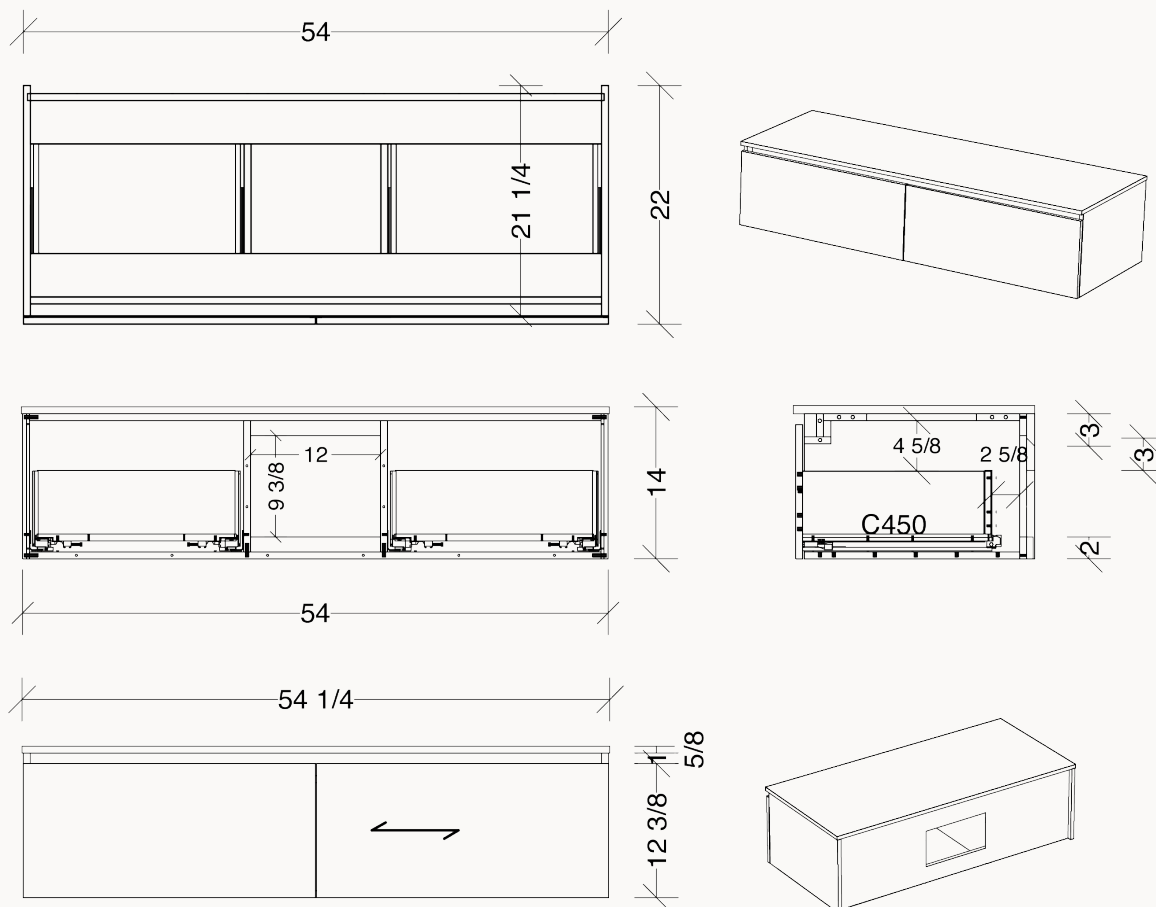

# ROMY-5422-1L2D

## SPÉCIFICATIONS TECHNIQUES ET DIMENSIONS GÉNÉRALES TECHNICAL SPECIFICATIONS AND GENERAL DIMENSIONS

- Fabriqué au Québec
- Mélamine de très haute qualité offerte en 3 couleurs
- Dimensions disponibles de 32", 36", 48", 54", 60" et 72"
- Tiroirs pleine extension à fermeture lente de marque Blum®
- Tiroir (s) supérieur (s) en U pour le dégagement du siphon
- Dégagement arrière pour le passage de la plomberie
- Système de fixation mural simple et facile à installer
- Finition intérieure de couleur grise
- Poignées dissimulées et encastrées
- Garantie de 1 an sur les finis et à vie sur les mécanismes

- Made in Quebec
- High-quality melamine available in 3 colors
- Available sizes: 32", 36", 48", 54", 60" and 72"
- Full-extension soft-close drawers by Blum®
- Top functional drawer (s) with U-SHAPED for p-trap clearance
- Rear clearance for plumbing access
- Simple, easy-to-install wall-mounting system
- Gray-colored interior finish
- Hidden recessed handles
- 1-year warranty on finishes, lifetime warranty on mechanisms

# ROMY-5422-1L2D

DIMENSIONS DE L'OUVERTURE ARRIÈRE  
REAR OPENING DIMENSIONS