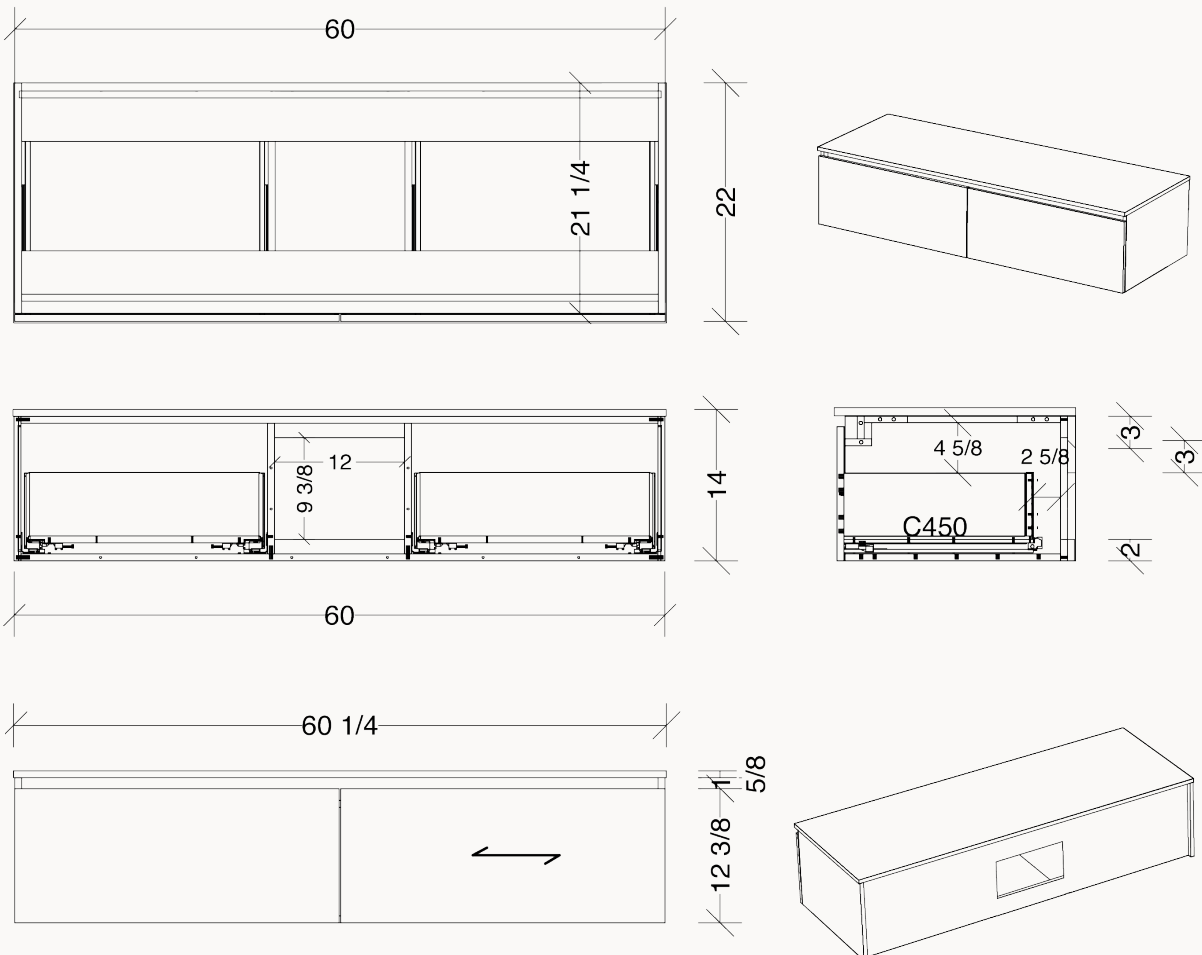

ROMY-6022-1L2D

SPÉCIFICATIONS TECHNIQUES ET DIMENSIONS GÉNÉRALES TECHNICAL SPECIFICATIONS AND GENERAL DIMENSIONS

- Fabriqué au Québec
- Mélamine de très haute qualité offerte en 3 couleurs
- Dimensions disponibles de 32", 36", 48", 54", 60" et 72"
- Tiroirs pleine extension à fermeture lente de marque Blum®
- Tiroir (s) supérieur (s) en U pour le dégagement du siphon
- Dégagement arrière pour le passage de la plomberie
- Système de fixation mural simple et facile à installer
- Finition intérieure de couleur grise
- Poignées dissimulées et encastrées
- Garantie de 1 an sur les finis et à vie sur les mécanismes

- Made in Quebec
- High-quality melamine available in 3 colors
- Available sizes: 32", 36", 48", 54", 60" and 72"
- Full-extension soft-close drawers by Blum®
- Top functional drawer (s) with U-SHAPED for p-trap clearance
- Rear clearance for plumbing access
- Simple, easy-to-install wall-mounting system
- Gray-colored interior finish
- Hidden recessed handles
- 1-year warranty on finishes, lifetime warranty on mechanisms

ROMY-6022-1L2D

DIMENSIONS DE L'OUVERTURE ARRIÈRE
REAR OPENING DIMENSIONS