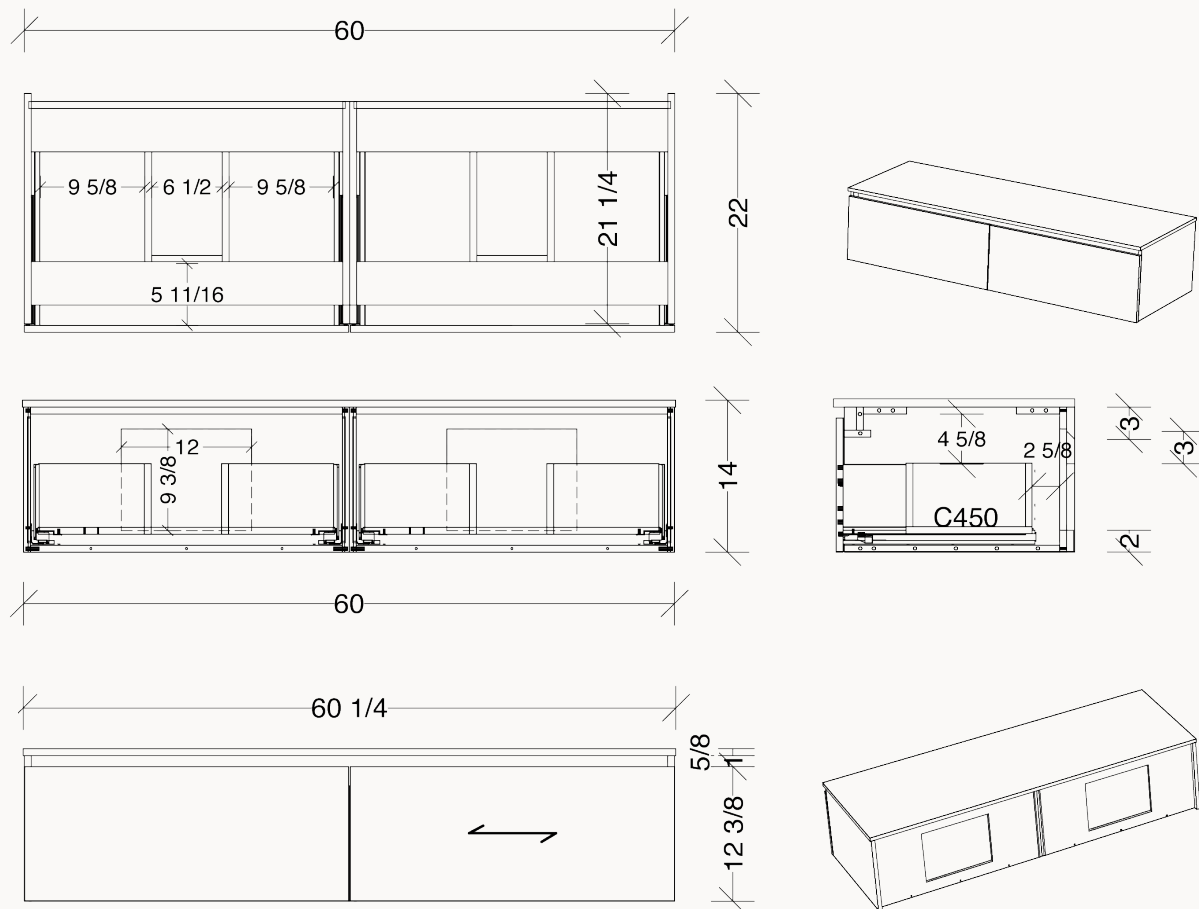

ROMY-6022-2L2D

SPÉCIFICATIONS TECHNIQUES ET DIMENSIONS GÉNÉRALES TECHNICAL SPECIFICATIONS AND GENERAL DIMENSIONS

- Fabriqué au Québec
- Mélamine de très haute qualité offerte en 3 couleurs
- Dimensions disponibles de 32", 36", 48", 54", 60" et 72"
- Tiroirs pleine extension à fermeture lente de marque Blum®
- Tiroir (s) supérieur (s) en U pour le dégagement du siphon
- Dégagement arrière pour le passage de la plomberie
- Système de fixation mural simple et facile à installer
- Finition intérieure de couleur grise
- Poignées dissimulées et encastrées
- Garantie de 1 an sur les finis et à vie sur les mécanismes

- Made in Quebec
- High-quality melamine available in 3 colors
- Available sizes: 32", 36", 48", 54", 60" and 72"
- Full-extension soft-close drawers by Blum®
- Top functional drawer (s) with U-SHAPED for p-trap clearance
- Rear clearance for plumbing access
- Simple, easy-to-install wall-mounting system
- Gray-colored interior finish
- Hidden recessed handles
- 1-year warranty on finishes, lifetime warranty on mechanisms

ROMY-6022-2L2D

DIMENSIONS DE L'OUVERTURE ARRIÈRE
REAR OPENING DIMENSIONS