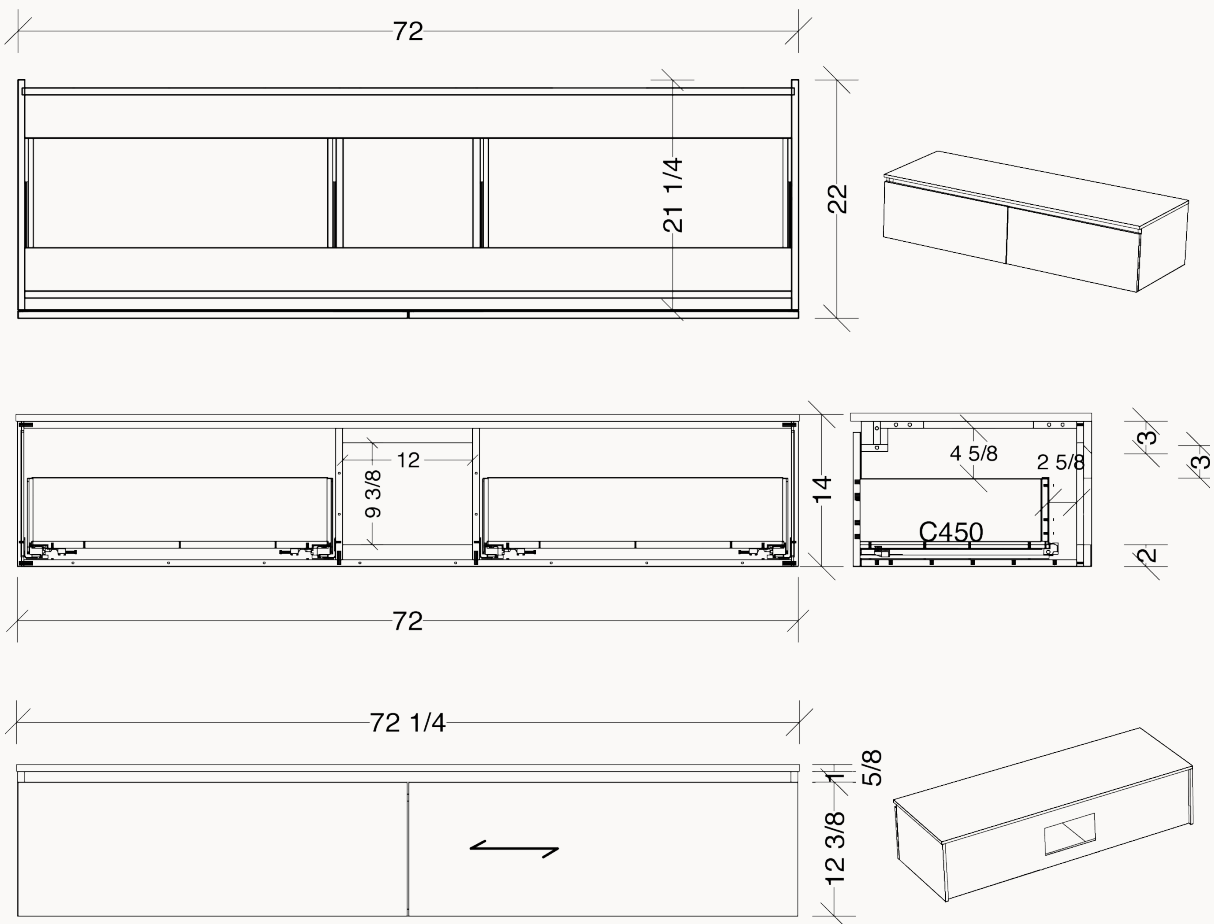

ROMY-7222-1L2D

SPÉCIFICATIONS TECHNIQUES ET DIMENSIONS GÉNÉRALES TECHNICAL SPECIFICATIONS AND GENERAL DIMENSIONS

- Fabriqué au Québec
- Mélamine de très haute qualité offerte en 3 couleurs
- Dimensions disponibles de 32", 36", 48", 54", 60" et 72"
- Tiroirs pleine extension à fermeture lente de marque Blum®
- Tiroir (s) supérieur (s) en U pour le dégagement du siphon
- Dégagement arrière pour le passage de la plomberie
- Système de fixation mural simple et facile à installer
- Finition intérieure de couleur grise
- Poignées dissimulées et encastrées
- Garantie de 1 an sur les finis et à vie sur les mécanismes

- Made in Quebec
- High-quality melamine available in 3 colors
- Available sizes: 32", 36", 48", 54", 60" and 72"
- Full-extension soft-close drawers by Blum®
- Top functional drawer (s) with U-SHAPED for p-trap clearance
- Rear clearance for plumbing access
- Simple, easy-to-install wall-mounting system
- Gray-colored interior finish
- Hidden recessed handles
- 1-year warranty on finishes, lifetime warranty on mechanisms

ROMY-7222-1L2D

DIMENSIONS DE L'OUVERTURE ARRIÈRE
REAR OPENING DIMENSIONS