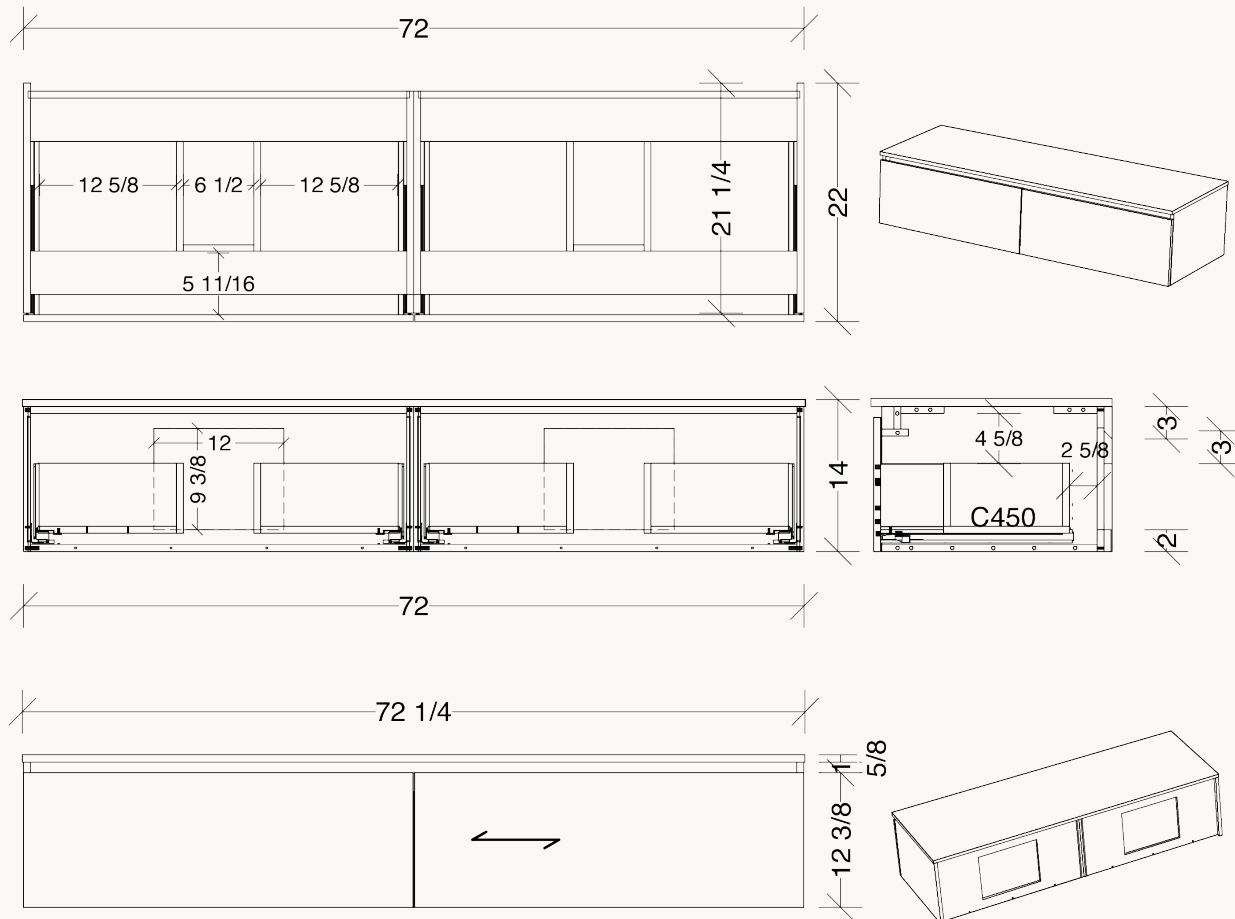

# ROMY-7222-2L2D

## SPÉCIFICATIONS TECHNIQUES ET DIMENSIONS GÉNÉRALES TECHNICAL SPECIFICATIONS AND GENERAL DIMENSIONS

- Fabriqué au Québec
- Mélamine de très haute qualité offerte en 3 couleurs
- Dimensions disponibles de 32", 36", 48", 54", 60" et 72"
- Tiroirs pleine extension à fermeture lente de marque Blum®
- Tiroir (s) supérieur (s) en U pour le dégagement du siphon
- Dégagement arrière pour le passage de la plomberie
- Système de fixation mural simple et facile à installer
- Finition intérieure de couleur grise
- Poignées dissimulées et encastrées
- Garantie de 1 an sur les finis et à vie sur les mécanismes

- Made in Quebec
- High-quality melamine available in 3 colors
- Available sizes: 32", 36", 48", 54", 60" and 72"
- Full-extension soft-close drawers by Blum®
- Top functional drawer (s) with U-SHAPED for p-trap clearance
- Rear clearance for plumbing access
- Simple, easy-to-install wall-mounting system
- Gray-colored interior finish
- Hidden recessed handles
- 1-year warranty on finishes, lifetime warranty on mechanisms

# ROMY-7222-2L2D

DIMENSIONS DE L'OUVERTURE ARRIÈRE  
REAR OPENING DIMENSIONS