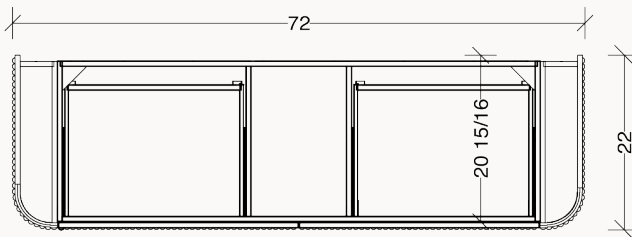

SOFIA-7222-1L4D

SPÉCIFICATIONS TECHNIQUES ET DIMENSIONS GÉNÉRALES TECHNICAL SPECIFICATIONS AND GENERAL DIMENSIONS

- Fabriqué au Québec
- Chêne ou Noyer, naturel, fini mat, fluté vertical
- Dimensions disponibles de 36", 48", 60" et 72"
- Tiroirs pleine extension à fermeture lente de marque Blum®
- Tiroir (s) supérieur (s) en U pour le dégagement du siphon
- Dégagement arrière pour le passage de la plomberie
- Système de fixation mural simple et facile à installer
- Finition intérieure de couleur grise
- Poignées dissimulées et encastrées
- Garantie de 1 an sur les finis et à vie sur les mécanismes

- Made in Quebec
- Oak or Walnut, natural, matte finish, vertical fluting
- Available sizes: 36", 48", 60" and 72"
- Full-extension soft-close drawers by Blum®
- Top functional drawer (s) with U-SHAPED for p-trap clearance
- Rear clearance for plumbing access
- Simple, easy-to-install wall-mounting system
- Gray-colored interior finish
- Hidden recessed handles
- 1-year warranty on finishes, lifetime warranty on mechanisms

SOFIA-7222-1L4D

DIMENSIONS DE L'OUVERTURE ARRIÈRE REAR OPENING DIMENSIONS