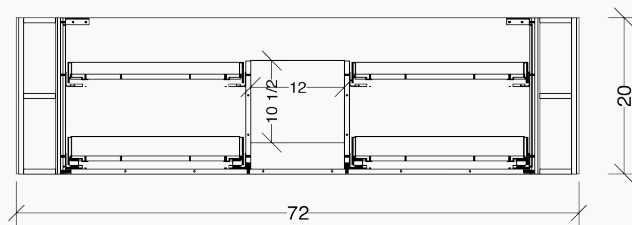

SOFIA-7222-1L4D

SPÉCIFICATIONS TECHNIQUES ET DIMENSIONS GÉNÉRALES TECHNICAL SPECIFICATIONS AND GENERAL DIMENSIONS

- Fabriqué au Québec
- Chêne ou Noyer, naturel, fini mat, fluté vertical
- Dimensions disponibles de 36", 48", 60" et 72"
- Tiroirs pleine extension à fermeture lente de marque Blum®
- Tiroir (s) supérieur (s) en U pour le dégagement du siphon
- Dégagement arrière pour le passage de la plomberie
- Système de fixation mural simple et facile à installer
- Finition intérieure de couleur grise
- Poignées dissimulées et encastrées
- Garantie de 1 an sur les finis et à vie sur les mécanismes

- Made in Quebec
- Oak or Walnut, natural, matte finish, vertical fluting
- Available sizes: 36", 48", 60" and 72"
- Full-extension soft-close drawers by Blum®
- Top functional drawer (s) with U-SHAPED for p-trap clearance
- Rear clearance for plumbing access
- Simple, easy-to-install wall-mounting system
- Gray-colored interior finish
- Hidden recessed handles
- 1-year warranty on finishes, lifetime warranty on mechanisms

SOFIA-7222-1L4D

DIMENSIONS DE L'OUVERTURE ARRIÈRE REAR OPENING DIMENSIONS