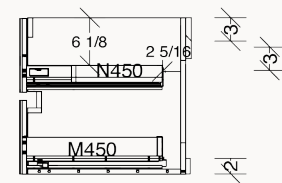

SOFIA-7222-1L4D

SPÉCIFICATIONS TECHNIQUES ET DIMENSIONS GÉNÉRALES TECHNICAL SPECIFICATIONS AND GENERAL DIMENSIONS

- Fabriqué au Québec
- Chêne ou Noyer, naturel, fini mat, fluté vertical
- Dimensions disponibles de 36", 48", 60" et 72"
- Tiroirs pleine extension à fermeture lente de marque Blum®
- Tiroir (s) supérieur (s) en U pour le dégagement du siphon
- Dégagement arrière pour le passage de la plomberie
- Système de fixation mural simple et facile à installer
- Finition intérieure de couleur grise
- Poignées dissimulées et encastrées
- Garantie de 1 an sur les finis et à vie sur les mécanismes

- Made in Quebec
- Oak or Walnut, natural, matte finish, vertical fluting
- Available sizes: 36", 48", 60" and 72"
- Full-extension soft-close drawers by Blum®
- Top functional drawer (s) with U-SHAPED for p-trap clearance
- Rear clearance for plumbing access
- Simple, easy-to-install wall-mounting system
- Gray-colored interior finish
- Hidden recessed handles
- 1-year warranty on finishes, lifetime warranty on mechanisms

SOFIA-7222-1L4D

DIMENSIONS DE L'OUVERTURE ARRIÈRE REAR OPENING DIMENSIONS