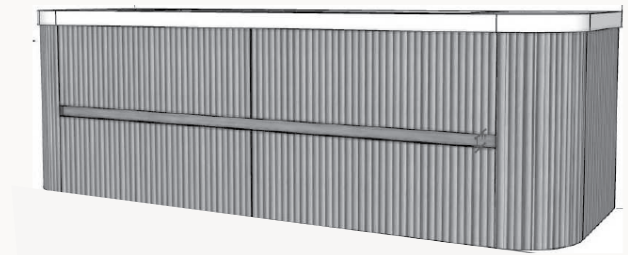

SOFIA-7222-1L4D

SPÉCIFICATIONS TECHNIQUES ET DIMENSIONS GÉNÉRALES TECHNICAL SPECIFICATIONS AND GENERAL DIMENSIONS

- Fabriqué au Québec
- Chêne ou Noyer, naturel, fini mat, fluté vertical
- Dimensions disponibles de 36", 48", 60" et 72"
- Tiroirs pleine extension à fermeture lente de marque Blum®
- Tiroir (s) supérieur (s) en U pour le dégagement du siphon
- Dégagement arrière pour le passage de la plomberie
- Système de fixation mural simple et facile à installer
- Finition intérieure de couleur grise
- Poignées dissimulées et encastrées
- Garantie de 1 an sur les finis et à vie sur les mécanismes

- Made in Quebec
- Oak or Walnut, natural, matte finish, vertical fluting
- Available sizes: 36", 48", 60" and 72"
- Full-extension soft-close drawers by Blum®
- Top functional drawer (s) with U-SHAPED for p-trap clearance
- Rear clearance for plumbing access
- Simple, easy-to-install wall-mounting system
- Gray-colored interior finish
- Hidden recessed handles
- 1-year warranty on finishes, lifetime warranty on mechanisms