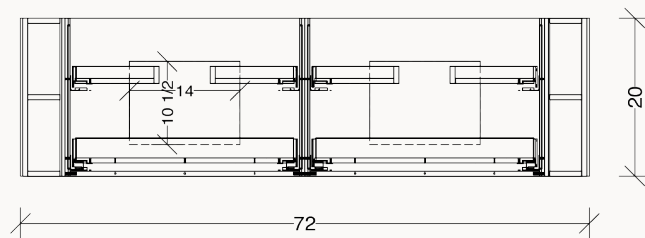

SOFIA-7222-2L4D

SPÉCIFICATIONS TECHNIQUES ET DIMENSIONS GÉNÉRALES TECHNICAL SPECIFICATIONS AND GENERAL DIMENSIONS

- Fabriqué au Québec
- Chêne ou Noyer, naturel, fini mat, fluté vertical
- Dimensions disponibles de 36", 48", 60" et 72"
- Tiroirs pleine extension à fermeture lente de marque Blum®
- Tiroir (s) supérieur (s) en U pour le dégagement du siphon
- Dégagement arrière pour le passage de la plomberie
- Système de fixation mural simple et facile à installer
- Finition intérieure de couleur grise
- Poignées dissimulées et encastrées
- Garantie de 1 an sur les finis et à vie sur les mécanismes

- Made in Quebec
- Oak or Walnut, natural, matte finish, vertical fluting
- Available sizes: 36", 48", 60" and 72"
- Full-extension soft-close drawers by Blum®
- Top functional drawer (s) with U-SHAPED for p-trap clearance
- Rear clearance for plumbing access
- Simple, easy-to-install wall-mounting system
- Gray-colored interior finish
- Hidden recessed handles
- 1-year warranty on finishes, lifetime warranty on mechanisms

SOFIA-7222-2L4D

DIMENSIONS DE L'OUVERTURE ARRIÈRE REAR OPENING DIMENSIONS