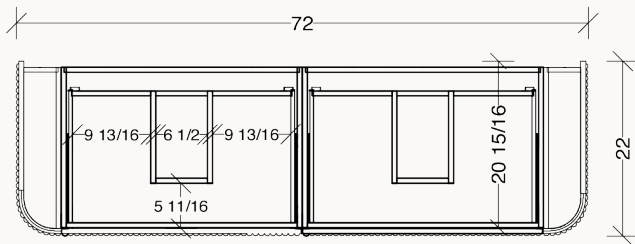

SOFIA-7222-2L4D

SPÉCIFICATIONS TECHNIQUES ET DIMENSIONS GÉNÉRALES TECHNICAL SPECIFICATIONS AND GENERAL DIMENSIONS

- Fabriqué au Québec
- Chêne ou Noyer, naturel, fini mat, fluté vertical
- Dimensions disponibles de 36", 48", 60" et 72"
- Tiroirs pleine extension à fermeture lente de marque Blum®
- Tiroir (s) supérieur (s) en U pour le dégagement du siphon
- Dégagement arrière pour le passage de la plomberie
- Système de fixation mural simple et facile à installer
- Finition intérieure de couleur grise
- Poignées dissimulées et encastrées
- Garantie de 1 an sur les finis et à vie sur les mécanismes

- Made in Quebec
- Oak or Walnut, natural, matte finish, vertical fluting
- Available sizes: 36", 48", 60" and 72"
- Full-extension soft-close drawers by Blum®
- Top functional drawer (s) with U-SHAPED for p-trap clearance
- Rear clearance for plumbing access
- Simple, easy-to-install wall-mounting system
- Gray-colored interior finish
- Hidden recessed handles
- 1-year warranty on finishes, lifetime warranty on mechanisms

SOFIA-7222-2L4D

DIMENSIONS DE L'OUVERTURE ARRIÈRE REAR OPENING DIMENSIONS