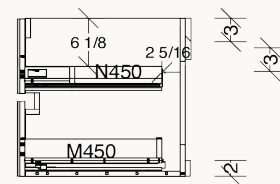

SOFIA-7222-2L4D

SPÉCIFICATIONS TECHNIQUES ET DIMENSIONS GÉNÉRALES TECHNICAL SPECIFICATIONS AND GENERAL DIMENSIONS

- Fabriqué au Québec
- Chêne ou Noyer, naturel, fini mat, fluté vertical
- Dimensions disponibles de 36", 48", 60" et 72"
- Tiroirs pleine extension à fermeture lente de marque Blum®
- Tiroir (s) supérieur (s) en U pour le dégagement du siphon
- Dégagement arrière pour le passage de la plomberie
- Système de fixation mural simple et facile à installer
- Finition intérieure de couleur grise
- Poignées dissimulées et encastrées
- Garantie de 1 an sur les finis et à vie sur les mécanismes

- Made in Quebec
- Oak or Walnut, natural, matte finish, vertical fluting
- Available sizes: 36", 48", 60" and 72"
- Full-extension soft-close drawers by Blum®
- Top functional drawer (s) with U-SHAPED for p-trap clearance
- Rear clearance for plumbing access
- Simple, easy-to-install wall-mounting system
- Gray-colored interior finish
- Hidden recessed handles
- 1-year warranty on finishes, lifetime warranty on mechanisms

SOFIA-7222-2L4D

DIMENSIONS DE L'OUVERTURE ARRIÈRE REAR OPENING DIMENSIONS