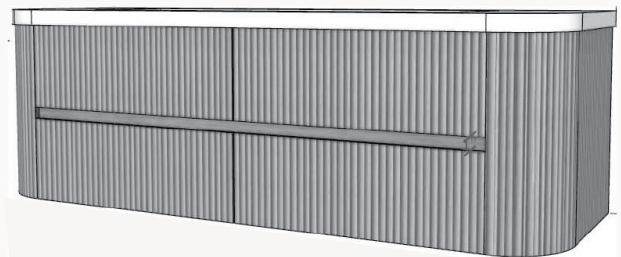

SOFIA-7222-2L4D

SPÉCIFICATIONS TECHNIQUES ET DIMENSIONS GÉNÉRALES TECHNICAL SPECIFICATIONS AND GENERAL DIMENSIONS

- Fabriqué au Québec
- Chêne ou Noyer, naturel, fini mat, fluté vertical
- Dimensions disponibles de 36", 48", 60" et 72"
- Tiroirs pleine extension à fermeture lente de marque Blum®
- Tiroir (s) supérieur (s) en U pour le dégagement du siphon
- Dégagement arrière pour le passage de la plomberie
- Système de fixation mural simple et facile à installer
- Finition intérieure de couleur grise
- Poignées dissimulées et encastrées
- Garantie de 1 an sur les finis et à vie sur les mécanismes

- Made in Quebec
- Oak or Walnut, natural, matte finish, vertical fluting
- Available sizes: 36", 48", 60" and 72"
- Full-extension soft-close drawers by Blum®
- Top functional drawer (s) with U-SHAPED for p-trap clearance
- Rear clearance for plumbing access
- Simple, easy-to-install wall-mounting system
- Gray-colored interior finish
- Hidden recessed handles
- 1-year warranty on finishes, lifetime warranty on mechanisms