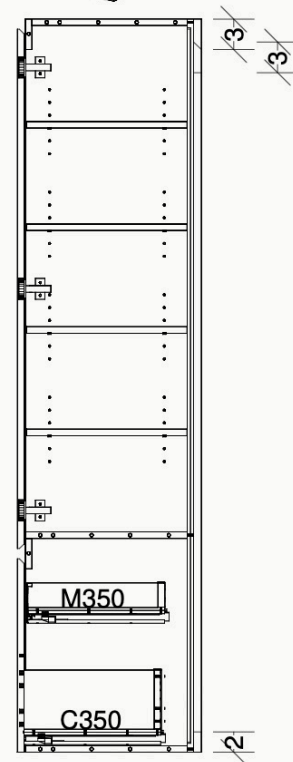

ARIEL-181872L

SPÉCIFICATIONS TECHNIQUES ET DIMENSIONS GÉNÉRALES TECHNICAL SPECIFICATIONS AND GENERAL DIMENSIONS

- Fabriqué au Québec
- ARIEL et VERO : Mélangine de très haute qualité
- MILA : MDF recouvert d'une laque de qualité supérieure
- Dimensions de 18" x 18" x 72"
- Partie inférieure munie de 2 tiroirs à fermeture lente
- Finition intérieure de couleur grise
- Garantie de 1 an sur les finis et à vie sur les mécanismes

- Made in Quebec
- ARIEL and VERO: High-quality melamine
- MILA: MDF coated with a premium-quality lacquer
- Dimensions: 18" x 18" x 72"
- Lower part equipped with 2 soft-close drawers
- Interior grey finish
- 1-year warranty on finishes and lifetime warranty on mechanisms