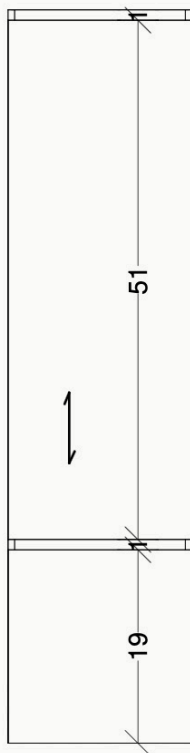

ARIEL-181872L

SPÉCIFICATIONS TECHNIQUES ET DIMENSIONS GÉNÉRALES TECHNICAL SPECIFICATIONS AND GENERAL DIMENSIONS

- Fabriqué au Québec
- ARIEL et VERO : Mélangine de très haute qualité
- MILA : MDF recouvert d'une laque de qualité supérieure
- Dimensions de 18" x 18" x 72"
- Partie inférieure munie de 2 tiroirs à fermeture lente
- Finition intérieure de couleur grise
- Garantie de 1 an sur les finis et à vie sur les mécanismes

- Made in Quebec
- ARIEL and VERO: High-quality melamine
- MILA: MDF coated with a premium-quality lacquer
- Dimensions: 18" x 18" x 72"
- Lower part equipped with 2 soft-close drawers
- Interior grey finish
- 1-year warranty on finishes and lifetime warranty on mechanisms