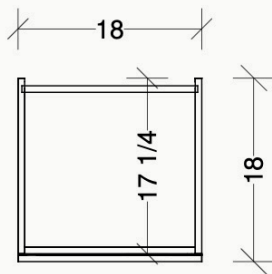

ARIEL-181872L

SPÉCIFICATIONS TECHNIQUES ET DIMENSIONS GÉNÉRALES TECHNICAL SPECIFICATIONS AND GENERAL DIMENSIONS

- Fabriqué au Québec
- ARIEL et VERO : Mélangine de très haute qualité
- MILA : MDF recouvert d'une laque de qualité supérieure
- Dimensions de 18" x 18" x 72"
- Partie inférieure munie de 2 tiroirs à fermeture lente
- Finition intérieure de couleur grise
- Garantie de 1 an sur les finis et à vie sur les mécanismes

- Made in Quebec
- ARIEL and VERO: High-quality melamine
- MILA: MDF coated with a premium-quality lacquer
- Dimensions: 18" x 18" x 72"
- Lower part equipped with 2 soft-close drawers
- Interior grey finish
- 1-year warranty on finishes and lifetime warranty on mechanisms