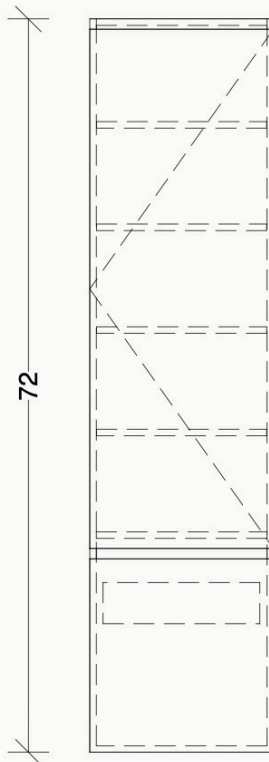

ARIEL-181872L

SPÉCIFICATIONS TECHNIQUES ET DIMENSIONS GÉNÉRALES TECHNICAL SPECIFICATIONS AND GENERAL DIMENSIONS

- Fabriqué au Québec
- ARIEL et VERO : Mélangine de très haute qualité
- MILA : MDF recouvert d'une laque de qualité supérieure
- Dimensions de 18" x 18" x 72"
- Partie inférieure munie de 2 tiroirs à fermeture lente
- Finition intérieure de couleur grise
- Garantie de 1 an sur les finis et à vie sur les mécanismes

- Made in Quebec
- ARIEL and VERO: High-quality melamine
- MILA: MDF coated with a premium-quality lacquer
- Dimensions: 18" x 18" x 72"
- Lower part equipped with 2 soft-close drawers
- Interior grey finish
- 1-year warranty on finishes and lifetime warranty on mechanisms