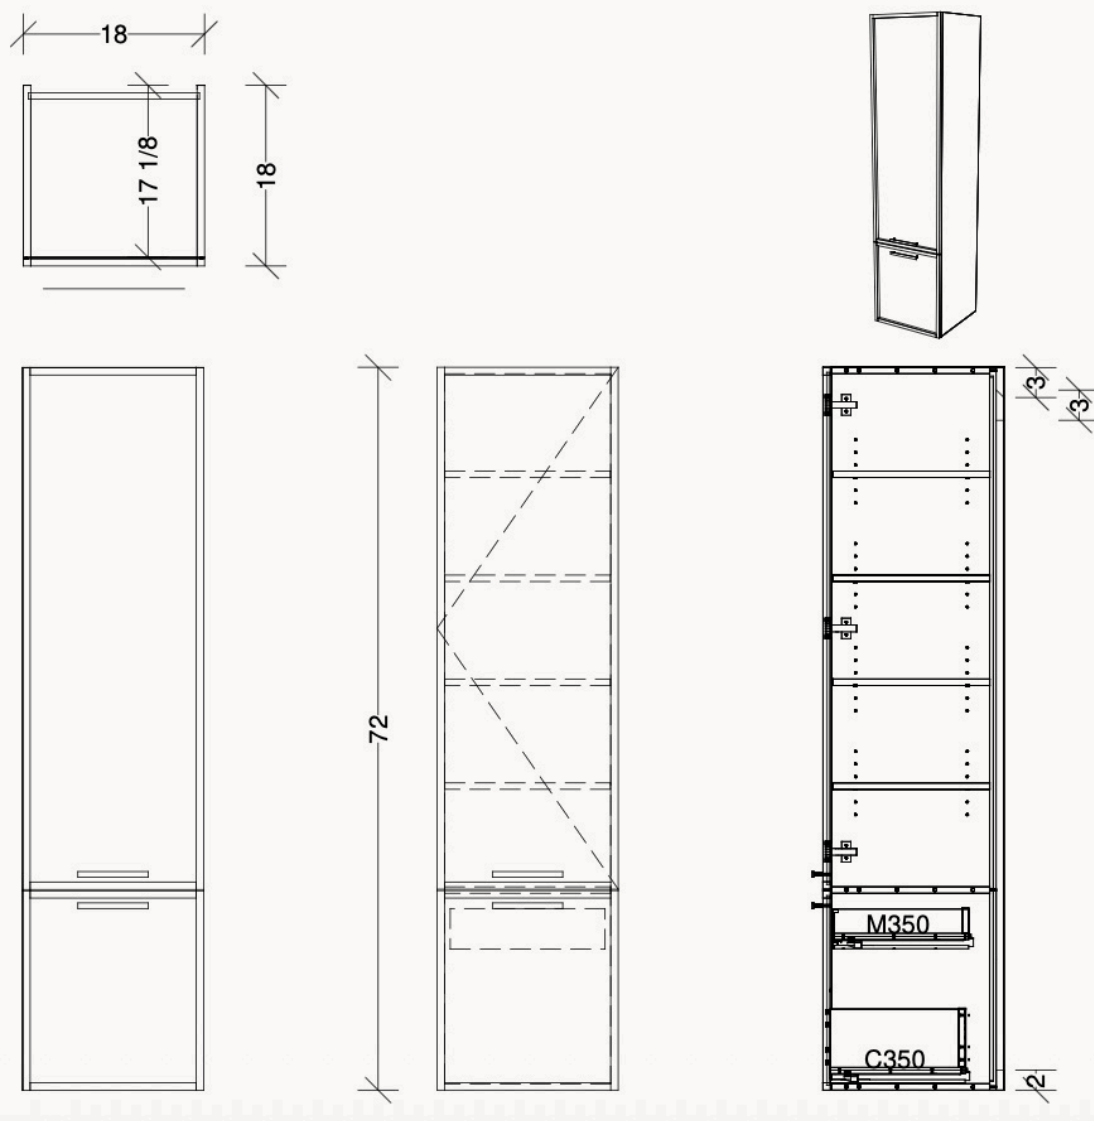

## SPÉCIFICATIONS TECHNIQUES ET DIMENSIONS GÉNÉRALES TECHNICAL SPECIFICATIONS AND GENERAL DIMENSIONS

- Fabriqué au Québec
- ARIEL et VERO : Mélamine de très haute qualité
- MILA : MDF recouvert d'une laque de qualité supérieure
- Dimensions de 18" x 18" x 72"
- Partie inférieure munie de 2 tiroirs à fermeture lente
- Finition intérieure de couleur grise
- Garantie de 1 an sur les finis et à vie sur les mécanismes

- Made in Quebec
- ARIEL and VERO: High-quality melamine
- MILA: MDF coated with a premium-quality lacquer
- Dimensions: 18" x 18" x 72"
- Lower part equipped with 2 soft-close drawers
- Interior grey finish
- 1-year warranty on finishes and lifetime warranty on mechanisms